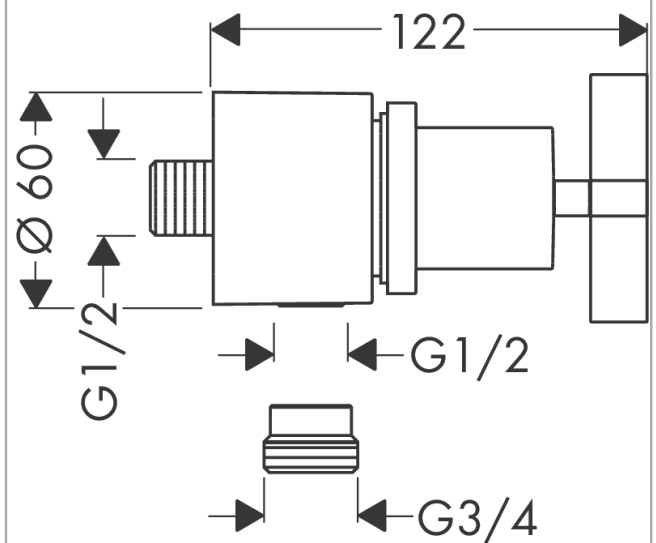

AXOR Citterio

Wandanschluss Stop mit Rückflussverhinderer, Absperrventil und Kreuzgriff

Oberfläche: **Brushed Gold Optic** Artikelnummer: **39883250**

Merkmale

- Anschlussart: DN15
- Schlauchanschluss DN15/DN20
- mit Rückflussverhinderer

Produktabbildung

Maßzeichnung

Durchflussdiagramm