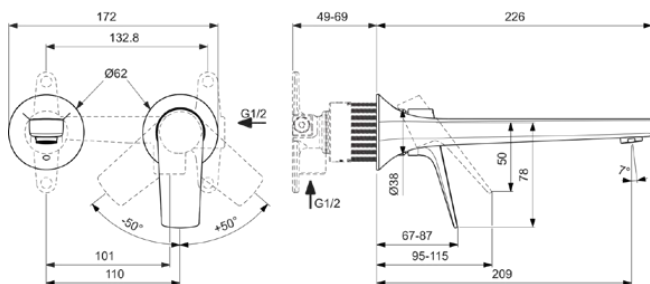

LDV

BD957A2

LDV | Wand-Waschtischarmatur 172x226x109 mm, 209 mm vertikaler Abstand bis Mitte Auslauf in brushed gold, Kit 1 required, 3.8 l/min (3 bar), ohne Ablaufgarnitur | FirmaFlow, PVD Technologie

Bild & Zeichnung

Allgemeine Informationen

Produktkategorie:	Waschtischarmaturen
Produktart:	Wand-Waschtischarmatur
Marke:	Ideal Standard
Kollektion:	LDV
Designer:	Palomba Serafini Associati
Colour:	A2 - Brushed Gold
Oberflächenveredelung:	satın
Maximale Höhe (mm):	109
Maximale Breite (mm):	172
Ausladung (mm):	226
Befestigungsart:	Kit 1 benötigt
Nettogewicht (kg):	0.97
EAN Code:	3800861119203

LDV

BD957A2

LDV | Wand-Waschtischarmatur 172x226x109 mm, 209 mm vertikaler Abstand bis Mitte Auslauf in brushed gold, Kit 1 required, 3.8 l/min (3 bar), ohne Ablaufgarnitur | FirmaFlow, PVD Technologie

Produktspezifikationen