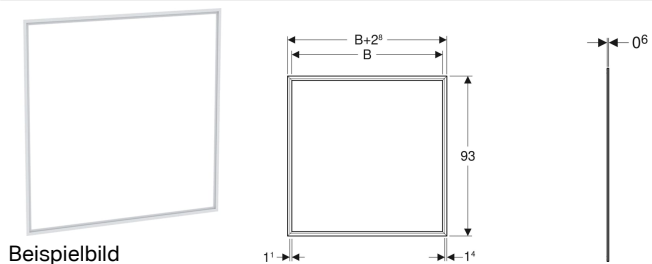

Abdeckrahmen für Geberit ONE Spiegelschrank, UP-Montage

Verwendungszwecke

- Zum Abdecken von unsauberen Fliesenkanten

Technische Daten

Werkstoff

Aluminium

Eigenschaften

- Deckbreite 14 mm

Art.-Nr.	Farbe / Oberfläche	B	VE1
505.844.00.2	Aluminium eloxiert	105 cm	1 St.