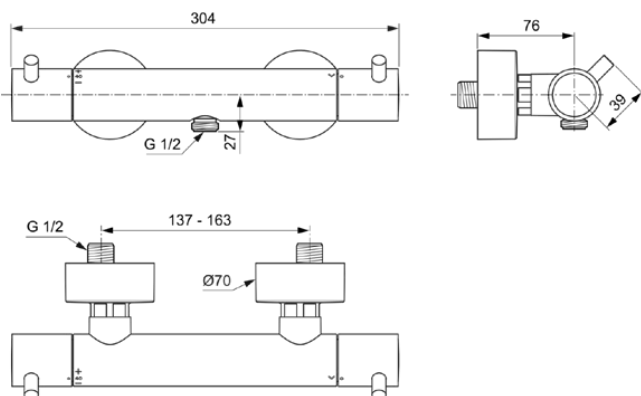

## A7587A5

CERATHERM T125 | Brausearmatur AP 304x115x74 mm in magnetic grey, 22 l/min (3 bar) | Thermostatfunktion, Wasser- & Energiesparend, Sicherheitssperre, PVD Technologie

### Allgemeine Informationen

Produktkategorie:	Brausearmaturen
Produktart:	Brausearmatur AP
Marke:	Ideal Standard
Kollektion:	CERATHERM T125
Designer:	Ideal Standard
Colour:	A5 - Magnetic Grey
Oberflächenveredelung:	satin
Maximale Höhe (mm):	74
Maximale Breite (mm):	304
Ausladung (mm):	115
Befestigungsart:	S-Anschluss
Nettogewicht (kg):	2.10
EAN Code:	4015413352505