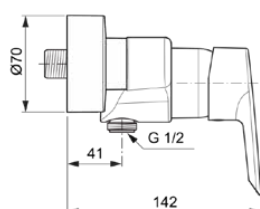

TESI

A6694AA

TESI | Brausearmatur AP 207x142x130 mm in chrom, 16 l/min (3 bar) | Click-Technologie, EPD, FirmaFlow, SmartShine Oberfläche

Bild & Zeichnung

Allgemeine Informationen

Produktkategorie:	Brausearmaturen
Produktart:	Brausearmatur AP
Marke:	Ideal Standard
Kollektion:	TESI
Designer:	Artefakt
Colour:	AA - Chrom
Oberflächenveredelung:	glänzend
Maximale Höhe (mm):	130
Maximale Breite (mm):	207
Ausladung (mm):	142
Befestigungsart:	S-Anschluss
Nettogewicht (kg):	1.54
EAN Code:	4015413339124

Anzahl der Rosette(n):	2
Anzahl der Griffe:	1
Farbcode:	AA
Farbbeschreibung:	chrom
Cool Body Technologie:	Nein
Absperrbare S-Anschlüsse:	Nein
FirmaFlow Kartusche:	Ja
Einstellbar Spülzeit:	Nein
Griffposition:	Vorderseite
Material:	Metall
Materialspezifikation:	Messing
Maximaler Durchfluss bei 3 bar (l/min):	16
Maximaler Durchfluss bei 3 bar (l/min) für alle Auslässe:	16
Durchfluss bei 3 bar (l) - Auslauf:	16
Betriebs-Höchstdruck (bar):	10
Betriebs-Mindestdruck (bar):	0.5

TESI

A6694AA

TESI | Brausearmatur AP 207x142x130 mm in chrom, 16 l/min (3 bar) | Click-Technologie, EPD, FirmaFlow, SmartShine Oberfläche

Produktspezifikationen

Geräuschgedämpfte S-Anschlüsse:	Nein
PVD Technologie:	Nein
Form der Rosette(n):	Rund
Gewindeanschluss des Brauseschlauchs:	G 1/2
Smartshine:	Ja
Oberflächenschutz:	verchromt
Oberflächenveredelung:	glänzend
Temperaturbegrenzer:	Ja
Griffart:	Betätigungshebel
Art der Temperaturkontrolle:	Manuelle Betätigung
Mit S-Anschlüssen:	Ja
Mit Rosette(n):	Ja
Mit Griff(en):	Ja
Mit Handbrause-Set:	Nein
Mit Kopfbrause:	Nein
Mit Brausekombination:	Nein
Befestigungsart:	S-Anschluss
Montageart:	wandhängend