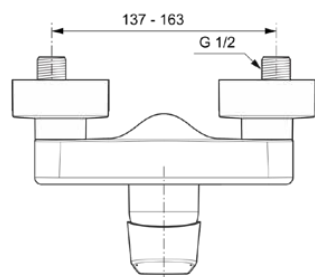

TESI

A6694AA

TESI | Brausearmatur AP 207x142x130 mm in chrom, 16 l/min (3 bar) | Click-Technologie, EPD, FirmaFlow, SmartShine Oberfläche

Bild & Zeichnung

Allgemeine Informationen

Produktkategorie:	Brausearmaturen
Produktart:	Brausearmatur AP
Marke:	Ideal Standard
Kollektion:	TESI
Designer:	Artefakt
Colour:	AA - Chrom
Oberflächenveredelung:	glänzend
Maximale Höhe (mm):	130
Maximale Breite (mm):	207
Ausladung (mm):	142
Befestigungsart:	S-Anschluss
Nettogewicht (kg):	1.54
EAN Code:	4015413339124

Anzahl der Rosette(n):	2
Anzahl der Griffe:	1
Farbcode:	AA
Farbbeschreibung:	chrom
Cool Body Technologie:	Nein
Absperrbare S-Anschlüsse:	Nein
FirmaFlow Kartusche:	Ja
Einstellbar Spülzeit:	Nein
Griffposition:	Vorderseite
Material:	Metall
Materialspezifikation:	Messing
Maximaler Durchfluss bei 3 bar (l/min):	16
Maximaler Durchfluss bei 3 bar (l/min) für alle Auslässe:	16
Durchfluss bei 3 bar (l) - Auslauf:	16
Betriebs-Höchstdruck (bar):	10
Betriebs-Mindestdruck (bar):	0.5

TESI

A6694AA

TESI | Brausearmatur AP 207x142x130 mm in chrom, 16 l/min (3 bar) | Click-Technologie, EPD, FirmaFlow, SmartShine Oberfläche

Produktspezifikationen

Geräuschgedämpfte S-Anschlüsse:	Nein
PVD Technologie:	Nein
Form der Rosette(n):	Rund
Gewindeanschluss des Brauseschlauchs:	G 1/2
Smartshine:	Ja
Oberflächenschutz:	verchromt
Oberflächenveredelung:	glänzend
Temperaturbegrenzer:	Ja
Griffart:	Betätigungshebel
Art der Temperaturkontrolle:	Manuelle Betätigung
Mit S-Anschlüssen:	Ja
Mit Rosette(n):	Ja
Mit Griff(en):	Ja
Mit Handbrause-Set:	Nein
Mit Kopfbrause:	Nein
Mit Brausekombination:	Nein
Befestigungsart:	S-Anschluss
Montageart:	wandhängend