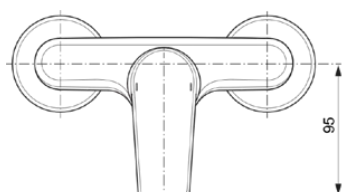

TESI

A6694AA

TESI | Brausearmatur AP 207x142x130 mm in chrom, 16 l/min (3 bar) | Click-Technologie, EPD, FirmaFlow, SmartShine Oberfläche

Bild & Zeichnung

Allgemeine Informationen

Produktkategorie:	Brausearmaturen
Produktart:	Brausearmatur AP
Marke:	Ideal Standard
Kollektion:	TESI
Designer:	Artefakt
Colour:	AA - Chrom
Oberflächenveredelung:	glänzend
Maximale Höhe (mm):	130
Maximale Breite (mm):	207
Ausladung (mm):	142
Befestigungsart:	S-Anschluss
Nettogewicht (kg):	1.54
EAN Code:	4015413339124

Anzahl der Rosette(n):	2
Anzahl der Griffe:	1
Farbcode:	AA
Farbbeschreibung:	chrom
Cool Body Technologie:	Nein
Absperrbare S-Anschlüsse:	Nein
FirmaFlow Kartusche:	Ja
Einstellbar Spülzeit:	Nein
Griffposition:	Vorderseite
Material:	Metall
Materialspezifikation:	Messing
Maximaler Durchfluss bei 3 bar (l/min):	16
Maximaler Durchfluss bei 3 bar (l/min) für alle Auslässe:	16
Durchfluss bei 3 bar (l) - Auslauf:	16
Betriebs-Höchstdruck (bar):	10
Betriebs-Mindestdruck (bar):	0.5

TESI

A6694AA

TESI | Brausearmatur AP 207x142x130 mm in chrom, 16 l/min (3 bar) | Click-Technologie, EPD, FirmaFlow, SmartShine Oberfläche

Produktspezifikationen

Geräuschgedämpfte S-Anschlüsse:	Nein
PVD Technologie:	Nein
Form der Rosette(n):	Rund
Gewindeanschluss des Brauseschlauchs:	G 1/2
Smartshine:	Ja
Oberflächenschutz:	verchromt
Oberflächenveredelung:	glänzend
Temperaturbegrenzer:	Ja
Griffart:	Betätigungshebel
Art der Temperaturkontrolle:	Manuelle Betätigung
Mit S-Anschlüssen:	Ja
Mit Rosette(n):	Ja
Mit Griff(en):	Ja
Mit Handbrause-Set:	Nein
Mit Kopfbrause:	Nein
Mit Brausekombination:	Nein
Befestigungsart:	S-Anschluss
Montageart:	wandhängend