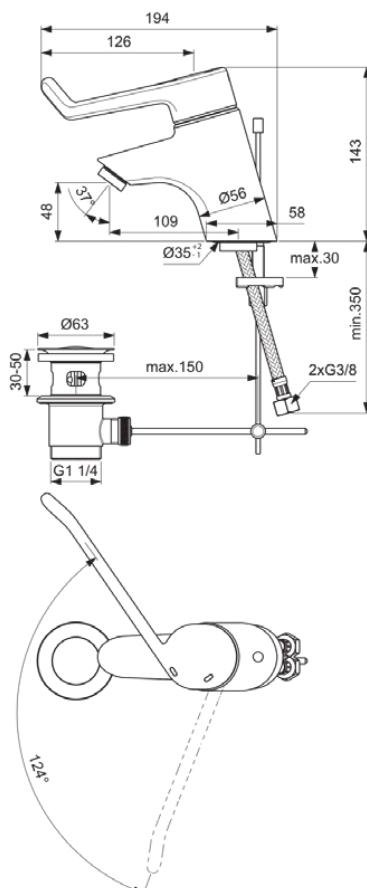

CERAPLUS

B8219AA

CERAPLUS | Waschtischarmatur 58x194x143 mm, 109 mm vertikaler Abstand bis Mitte Auslauf in chrom, 13 l/min (3 bar), mit Ablaufgarnitur | Sequentielle Kartusche, EasyFix, EPD, FirmaFlow, Vandalismussicher, SmartShine Oberfläche

Bild & Zeichnung

Allgemeine Informationen

Produktkategorie:	Waschtischarmaturen
Produktart:	Waschtischarmatur
Marke:	Ideal Standard
Kollektion:	CERAPLUS
Designer:	Artefact
Colour:	AA - Chrom
Oberflächenveredelung:	glänzend
Maximale Höhe (mm):	143
Maximale Breite (mm):	58
Ausladung (mm):	194
Befestigungsart:	EasyFix
Nettogewicht (kg):	2.01
EAN Code:	3800861002840