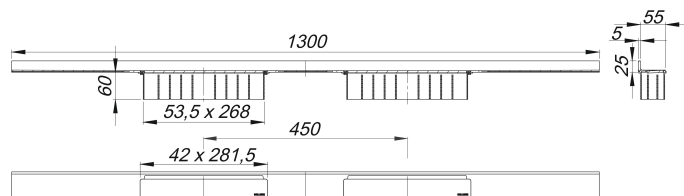

Duschrinne CeraWall Select Duo Edelstahl poliert, 1300 mm

Artikelnummer: 536105

GTIN: 4001636536105

Rabattgruppe: 11

Beschreibung:

Duschrinne CeraWall Select Duo Edelstahl poliert, 1300 mm

zum Einbau mit Ablaufgehäuse DallFlex Duo, DallFlex Duo Plan und DallFlex Duo senkrecht.

Ablaufschiene mit mehrseitigem Präzisionsgefälle, sichtbar am Übergang zwischen Wand und Boden installiert, geeignet für Boden- und Wandbeläge von 12 – 24 mm (inkl. Kleberbett), Länge millimetergenau anpassbar.

MATERIAL

Edelstahl 1.4301, massiv 5 mm, hochglanzpoliert, Belastungsklasse K 3 (300 kg)

Bestellhinweis CeraWall Select Duo:

Bitte Ablaufgehäuse DallFlex Duo + Duschrinne CeraWall Select Duo bestellen!

Ersatzteile: