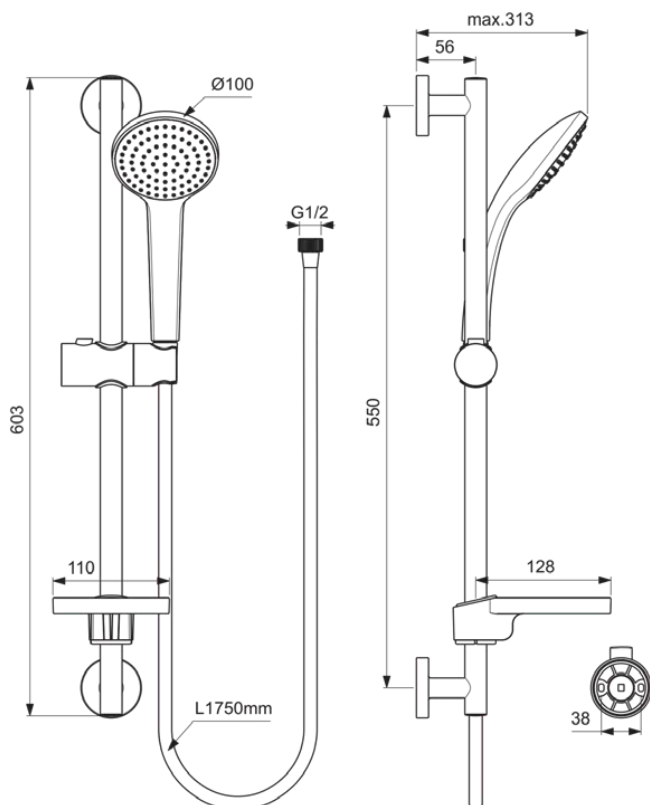

IDEALRAIN

B9412AA

IDEALRAIN | Brausekombination mit Brausestange 603 mm in chrom, 8 l/min (3 bar) | Maximaler Starhl

Bild & Zeichnung

Allgemeine Informationen

Produktkategorie:	Brausekombinationen
Produktart:	Brausekombination mit Brausestange
Marke:	Ideal Standard
Kollektion:	IDEALRAIN
Colour:	AA - Chrom
Oberflächenveredelung:	glänzend
Maximale Höhe (mm):	603
Befestigungsart:	Befestigungsschrauben
Nettogewicht (kg):	1.17
EAN Code:	3800861024057

Funktionen

Maximaler Starhl

Downloads

- [Declaration of Conformity](#)
- [Installation Guide](#)
- [Spare Parts List](#)

Produktstandards & Zertifikate

Name des ACS-Zertifikates: 19 ACC LY 255

Produktspezifikationen

Einstellbare Befestigungspunkte:	Nein
Einstellbarer Sprühmodus:	Nein
Anzahl der Strahlarten:	1
Farbcode:	AA
Farbbeschreibung:	chrom
Verdeckte Befestigung:	Ja
Material:	Metall
Maximaler Durchfluss bei 3 bar (l/min):	8
Maximaler Durchfluss bei 3 bar (l/min) für alle Auslässe:	8
Durchfluss bei 3 bar (l) - Handbrause:	8
PVD Technologie:	Nein
Smartshine:	Ja
Oberflächenschutz:	verchromt
Oberflächenveredelung:	glänzend
Sprühart:	Regen
Mit Handbrause:	Ja
Mit Handbrause-Set:	Nein
Mit Kopfbrause:	Nein
Mit Lotionspender:	Nein

IDEALRAIN

B9412AA

IDEALRAIN | Brausekombination mit Brausestange 603 mm in chrom, 8 l/min (3 bar) |
Maximaler Starhl

Produktspezifikationen

Mit Brauseschlauch:	Ja
Mit Brausekombination:	Ja
Mit Brausehalter:	Ja
Mit Seifenschale:	Ja
Mit Schwammhalter:	Nein
Mit Wandhalterung:	Nein
Mit Wandanschlussbogen:	Nein
Befestigungsmaterial im Lieferumfang enthalten:	Ja
Befestigungsart:	Befestigungsschrauben
Montageart:	wandhängend