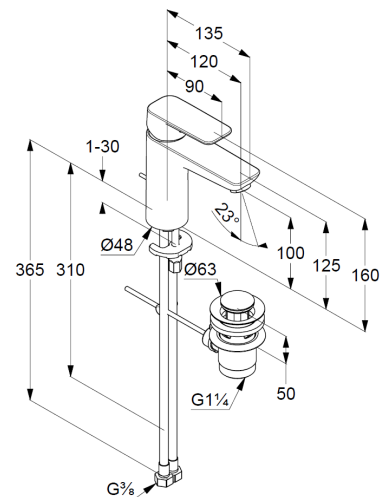

Technische Daten/ Technical Data

KLUDI PURE&STYLE, ECO PLUS
Waschtisch-Einhandmischer 100
DN 15

Artikel- Nr.:
402933975

Oberfläche:
39 mattschwarz

Artikeltext
Hersteller KLUDI GmbH & Co. KG
Typ: KLUDI PURE&STYLE, ECO PLUS
Waschtisch-Einhandmischer 100
Artikel- Nr.: 402933975

Waschtisch-Armatur
Einhebelmischer
1-Loch Montage
geschlossener Hebel, Metall
Strahlregler M24
Keramik-Kartusche mit Heißwasserbegrenzung
Mittelstellung Kaltwasser
Durchflussmenge bei 3 bar 5 l/min.
flexible Druckschläuche G $\frac{3}{8}$ DVGW zugelassen
Schnell-Montagesystem
Ablaufgarnitur G1 $\frac{1}{4}$ aus Metall

Produktabbildung/ Product picture

Maßzeichnung/ Dimensional drawing

Durchfluss/ Flow rate