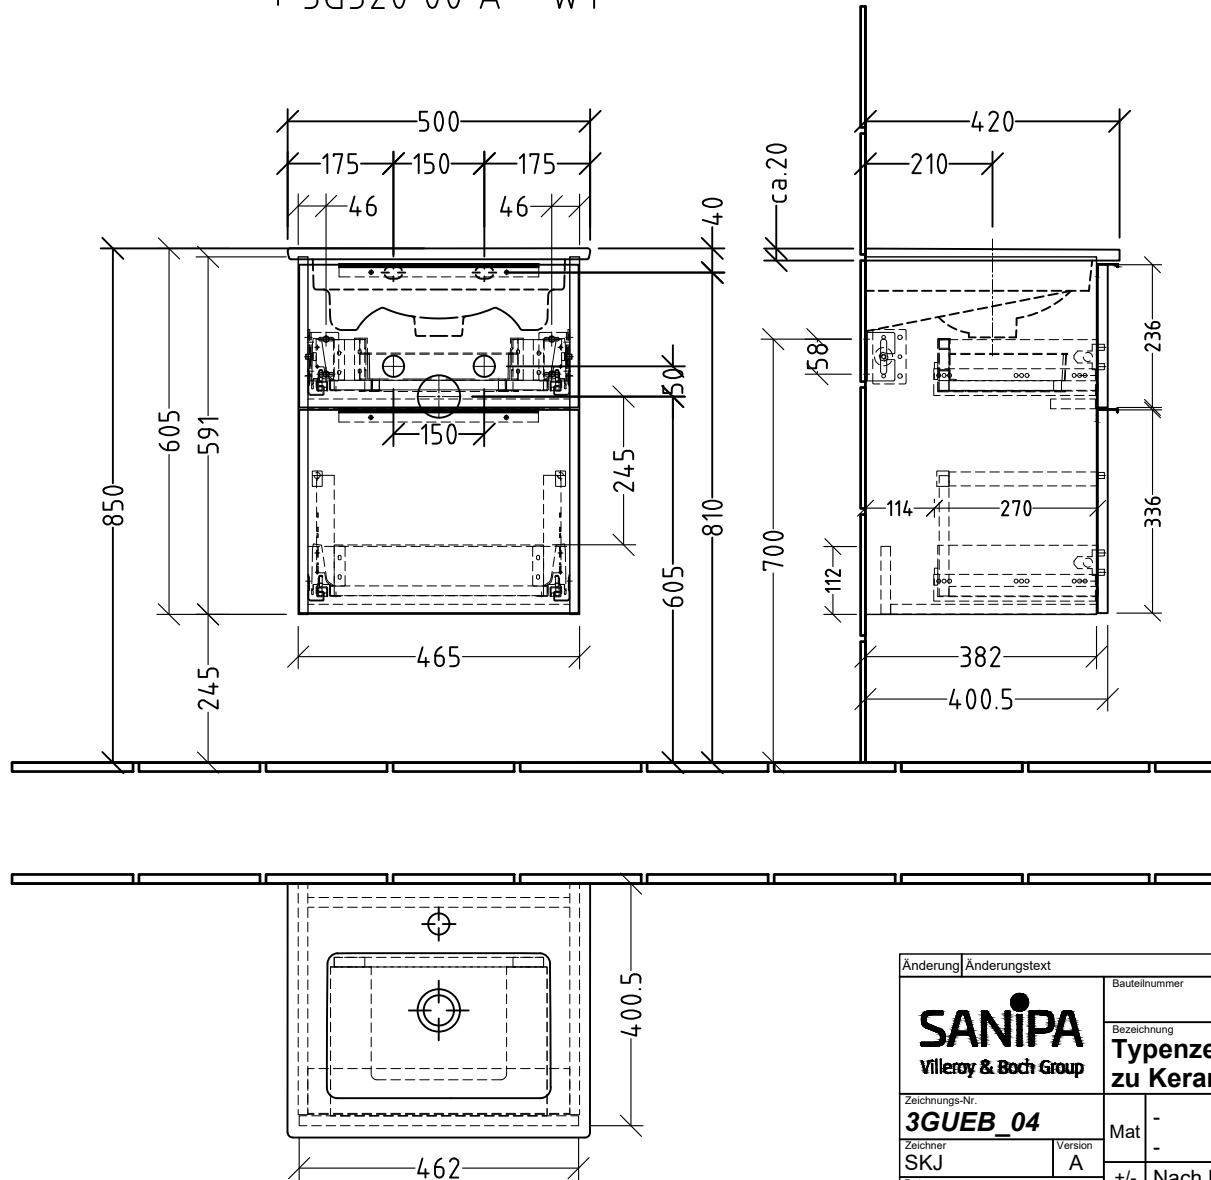

3G320  
+ 3G320 00 A - WT

Siphonangaben  
vom Hersteller

Änderung	Änderungstext	Revisor	Datum
 Villeroy & Boch Group		Bauteilnummer UM/UF	
Bezeichnung <b>Typenzeichnung - 3 Way zu Keramik-Waschtisch</b>			
Zeichnungs-Nr. <b>3GUEB_04</b>		Mat -	
Zeichner SKJ		Version A	
Datum 23.07.2019		+/- Nach DIN 68100; HT 10	
K:\ACAD\ZEICHNG\System 3way\Übersicht 3G			
Diese Zeichnung ist unser geistiges Eigentum und darf ohne unsere Genehmigung nicht kopiert oder Dritten zugänglich gemacht werden.			