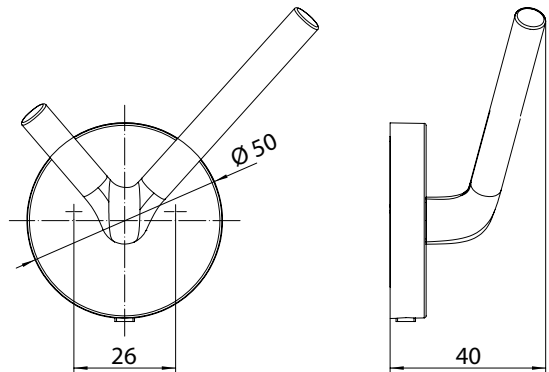

PRODUKTINFORMATION

Doppelhaken weiss

Art.-Nr.4375 139 01

40 mm