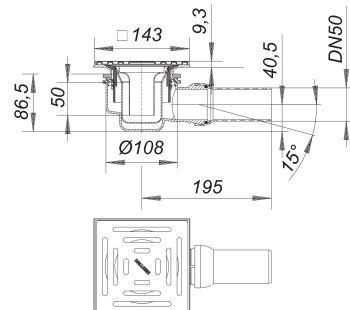

## Duschablauf 48 KE, DN 50, 150 x 150 mm

Artikelnummer: 480231

GTIN: 4001636480231

Rabattgruppe: 3

### Beschreibung:

Duschablauf 48 KE, DN 50, 150 x 150 mm

nach DIN EN 274/DIN 19541

Ablaufstutzen DN 50 seitlich, mit Kugelgelenk, verstellbar von 0 – 15 Grad

Ausführung:

– herausnehmbarer Geruchsverschluss

Rahmen ABS, 143 x 143 mm

Rost Edelstahl 1.4301, Belastungsklasse K 3 (300 kg)

Nur in Verbindung mit auf die Abläufe abgestimmten Bodenkonstruktionen oder Fertigelementen (Mindestaufbauhöhe 20 mm) einsetzbar.