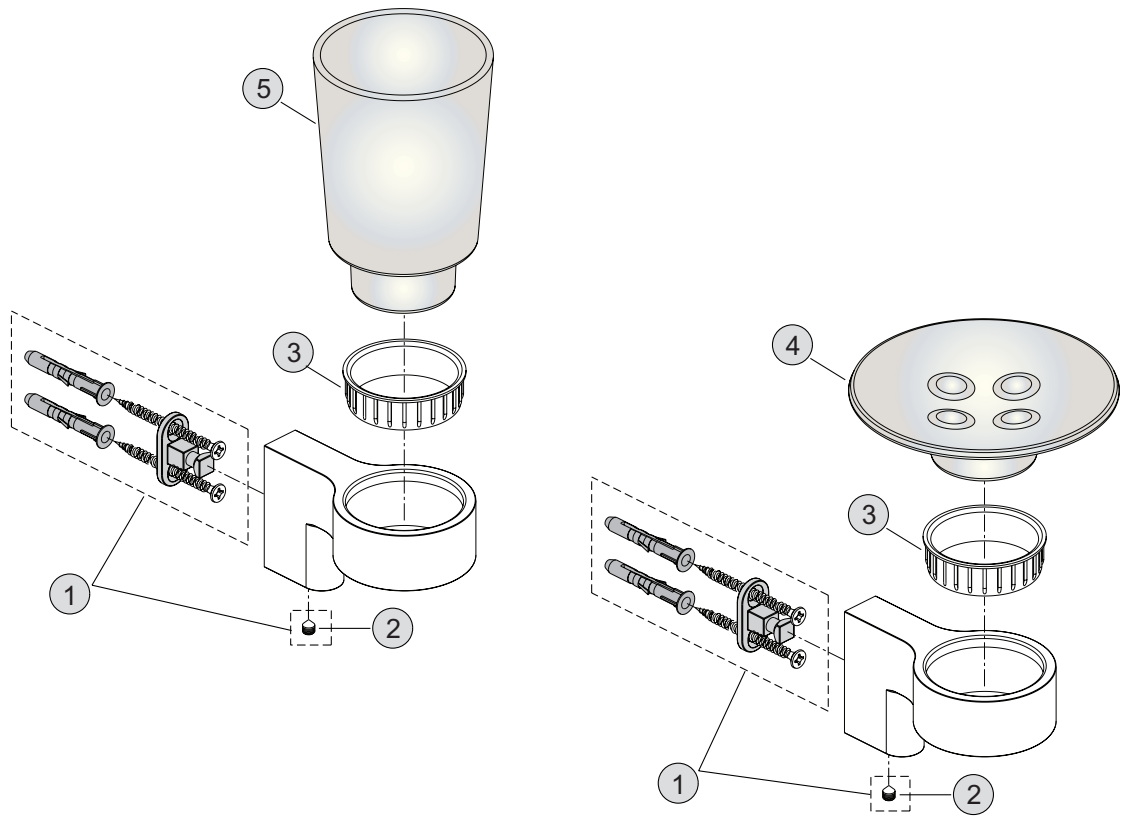

Oberflächen

AA Chrom

| Produkt | Artikel-Nr. | B x T x H mm | kg |
|--------------|-------------|----------------|----|
| Zahnbecher | A9156AA | 75 x 110 x 147 | |
| Seifenschale | A9155AA | 110 x 126 x 69 | |

Pos. Bezeichnung

| Pos. | Bezeichnung | Ersatzteil-Bestell-Nummer | Liefermenge |
|------|---------------------------|---------------------------|-------------|
| 1 | Befestigungssatz Rundloch | H 961 934 NU | 1 |
| 2 | Schraube M5 x 6 mm | H 961 493 NU | 1 |
| 3 | Schutzring | H 961 948 NU | 1 |
| 4 | Seifenschale Glas | H 961 949 NU | 1 |
| 5 | Becher Glas | H 961 950 NU | 1 |