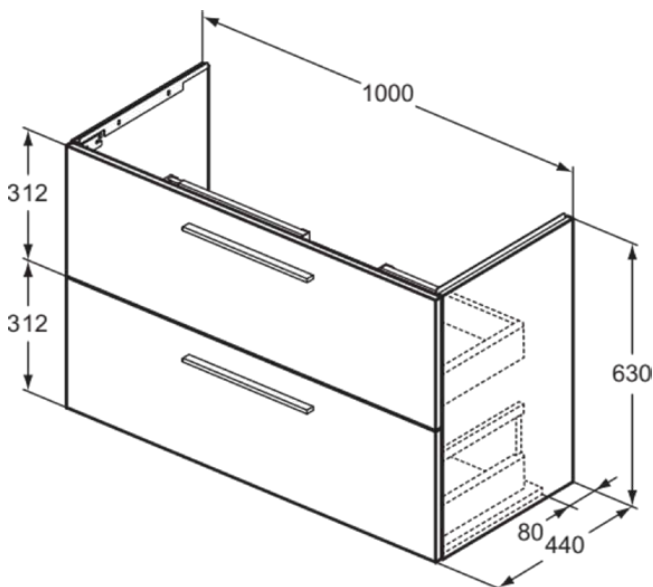

I.LIFE A

T5257DU

I.LIFE A | Waschtisch-Unterschrank 1000x440x630 mm in weiß matt lackiert, 2 Schubladen | SoftClosing, Nachhaltig gewonnenes Holz

Bild & Zeichnung

Allgemeine Informationen

Produktkategorie:	Möbel
Produktart:	Waschtisch-Unterschrank
Marke:	Ideal Standard
Kollektion:	I.LIFE A
Designer:	Palomba Serafini Associati
Colour:	DU - Weiß Matt Lackiert
Oberflächenveredelung:	Matt
Maximale Höhe (mm):	630
Maximale Breite (mm):	1000
Ausladung (mm):	440
Befestigungsart:	Befestigungsset
Nettogewicht (kg):	37.26
EAN Code:	8014140502005

Funktionen

SoftClosing

Nachhaltig gewonnenes Holz

Downloads

- [Installation Guide](#)
- [Spare Parts List](#)

Produktspezifikationen

Einzugsmechanismus:	Softclosing
Farbcode:	DU
Farbbeschreibung:	weiß matt lackiert
Eckmodell:	Nein
Vollauszug:	Ja
Griff(e):	Benötigt
Einstellbare Montagefüße:	Nein
Material:	Holz
Materialspezifikation (Korpus):	Melamin-Spanplatte (MFC)
Anzahl der Türen (gesamt):	0
Anzahl der Türen (links öffnend):	0
Anzahl der Türen (rechts öffnend):	0
Anzahl der Auszüge (gesamt):	2
Anzahl der externen Auszüge:	2
Anzahl der internen Auszüge:	0
Anzahl der offenen Fächer:	0
Anzahl der Rolltüren:	0
Anzahl der Ablagen:	0
Anzahl der Schiebetüren:	0
Anzahl der Schwingtüren:	0
Auszugsmechanismus:	Push-Pull

I.LIFE A

T5257DU

I.LIFE A | Waschtisch-Unterschrank 1000x440x630 mm in weiß matt lackiert, 2 Schubladen | SoftClosing, Nachhaltig gewonnenes Holz

Produktspezifikationen

PVD Technologie:	Nein
Wechselbarer Türanschlag:	Nein
Pladsbesparende model:	Nein
Oberflächenveredelung:	Matt
Nachhaltig gewonnenes Holz:	Ja
Mit Ausschnitt:	Nein
Mit Innenbeleuchtung:	Nein
Mit Montagefüße:	Nein
Mit Steckdose:	Nein
Mit Waschtischplatte:	Nein
Befestigungsart:	Befestigungsset
Montageart:	wandhängend