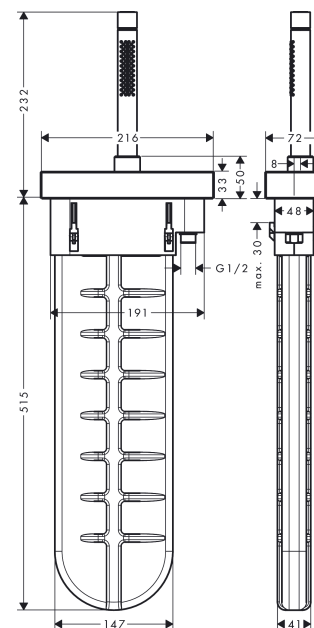

AXOR Edge Wannenrand-Set

Oberfläche: **Polished Gold Optic** Artikelnummer: **46470990**

Merkmale

- besteht aus: Stabhandbrause, Rosette, Schlauchbox, Brauseschlauch
- passend für Wannenrandmontage
- Strahlart Handbrause: Rain, Mono
- sBox für eine leise, leichtgängige und geschützte Schlauchführung
- Anschlussgewinde G 1/2
- Anschlussgröße: DN15
- keine zusätzliche Serviceöffnung notwendig
- maximale Ausziehlänge Handbrause 1,45 m
- für Servicearbeiten jederzeit entnehmbar
- maximale Durchflussmenge bei 3 bar: 10 l/min

Produktabbildung

Maßzeichnung

AXOR Edge
Wannenrand-Set
 Oberfläche: **Polished Gold Optic** Artikelnummer: **46470990**

Durchflussdiagramm

Die Verbrauchswerte wurden praxisnah mit den dazugehörigen Armaturen (Thermostat/Mischer/Unterputzventil) gemessen.