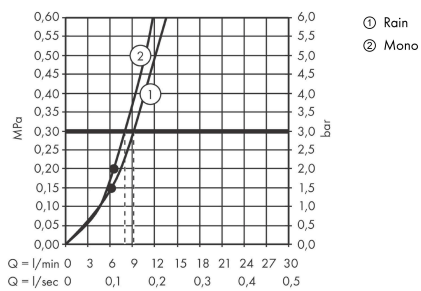

AXOR Edge Wannenrand-Set

Oberfläche: **Polished Gold Optic** Artikelnummer: **46470990**

Merkmale

- besteht aus: Stabhandbrause, Rosette, Schlauchbox, Brauseschlauch
- passend für Wannenrandmontage
- Strahlart Handbrause: Rain, Mono
- sBox für eine leise, leichtgängige und geschützte Schlauchführung
- Anschlussgewinde G 1/2
- Anschlussgröße: DN15
- keine zusätzliche Serviceöffnung notwendig
- maximale Ausziehlänge Handbrause 1,45 m
- für Servicearbeiten jederzeit entnehmbar
- maximale Durchflussmenge bei 3 bar: 10 l/min

Produktabbildung

Maßzeichnung

AXOR Edge
Wannenrand-Set
 Oberfläche: **Polished Gold Optic** Artikelnummer: **46470990**

Durchflussdiagramm

Die Verbrauchswerte wurden praxisnah mit den dazugehörigen Armaturen (Thermostat/Mischer/Unterputzventil) gemessen.