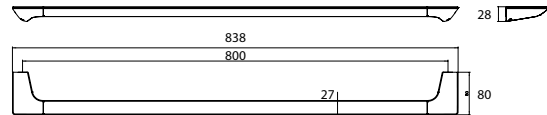

PRODUKTINFORMATION

Badetuchhalter, 800 mm chrom

Art.-Nr.1660 001 81