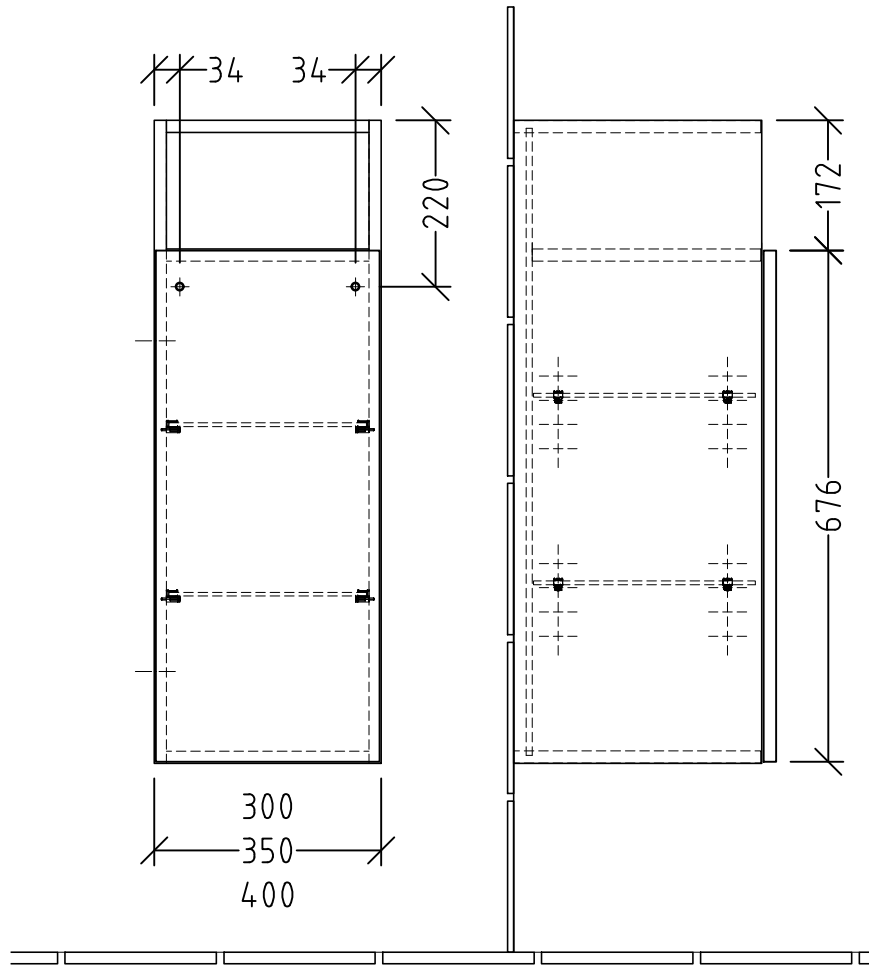

# 3T130-135 Akzent-RUW

Anderung	Anderungstext	Revisor	Datum
 <b>SANIPA</b> Villeroy & Boch Group		Bauteilnummer	SM/SF
		Bezeichnung <b>Typenzeichnung - 3 Way Schränke</b>	
Zeichnungs-Nr. <b>3TUEB_05</b>		Mat	-
Zeichner GA	Version A	+/-	Nach DIN 68100; HT 10
Datum 23.07.2018		\\TLN01FS02\techdata\ACAD\ZEICHNG\System 3way\Übersicht 3T	
Diese Zeichnung ist unser geistiges Eigentum und darf ohne unsere Genehmigung nicht kopiert oder Dritten zugänglich gemacht werden.			