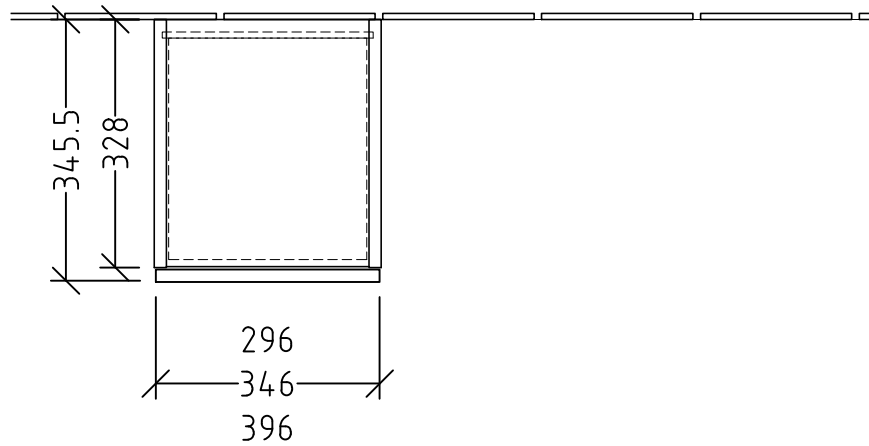

# 3T130-135 Akzent-RUW

Anderung	Anderungstext	Revisor	Datum
 <b>SANIPA</b> Villeroy & Boch Group		Bauteilnummer	SM/SF
		Bezeichnung <b>Typenzeichnung - 3 Way Schränke</b>	
Zeichnungs-Nr. <b>3TUEB_05</b>		Mat	-
Zeichner GA	Version A	+/-	Nach DIN 68100; HT 10
Datum 23.07.2018		\\TLN01FS02\techdata\ACAD\ZEICHNG\System 3way\Übersicht 3T	
Diese Zeichnung ist unser geistiges Eigentum und darf ohne unsere Genehmigung nicht kopiert oder Dritten zugänglich gemacht werden.			