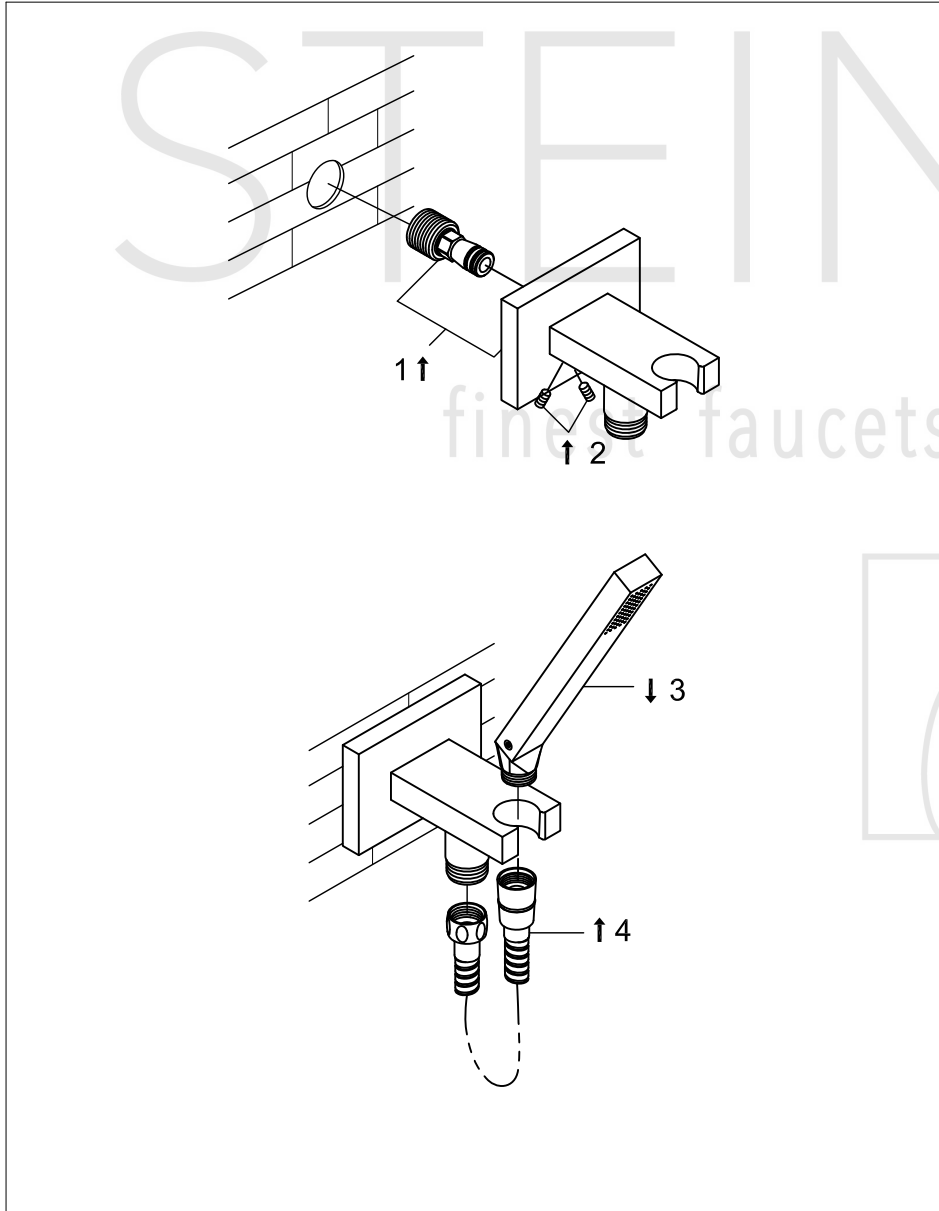

STEINBERG

Handbrausegarnitur

Art.Nr.135 1670

Installation

Technische Zeichnung

Explosionszeichnung