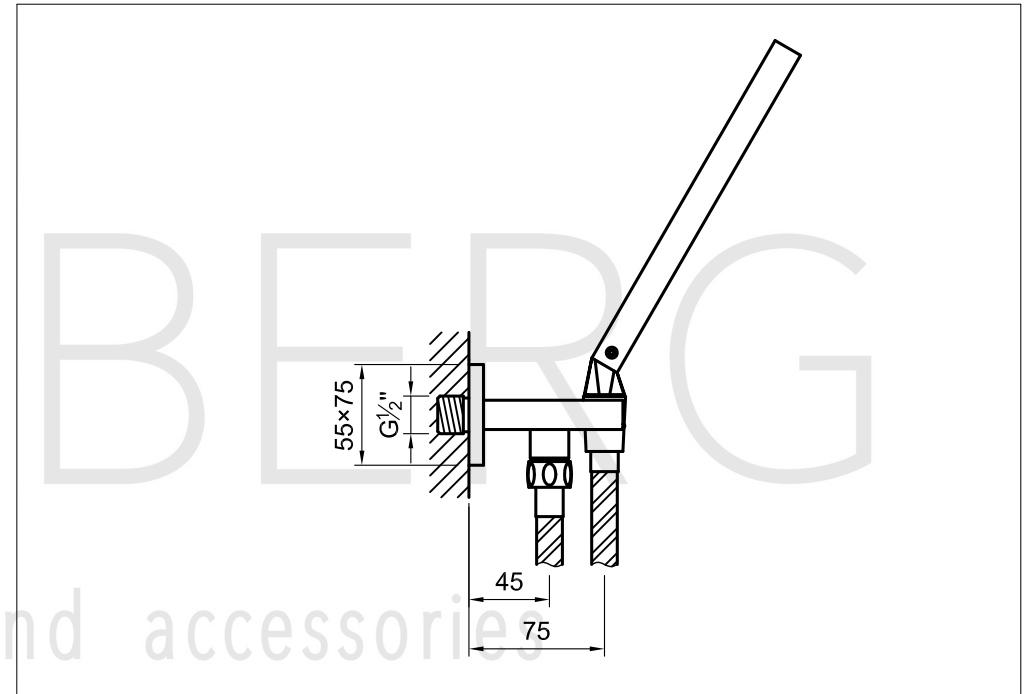

STEINBERG

Handbrausegarnitur

Art.Nr.135 1670

Installation

Technische Zeichnung

Explosionszeichnung