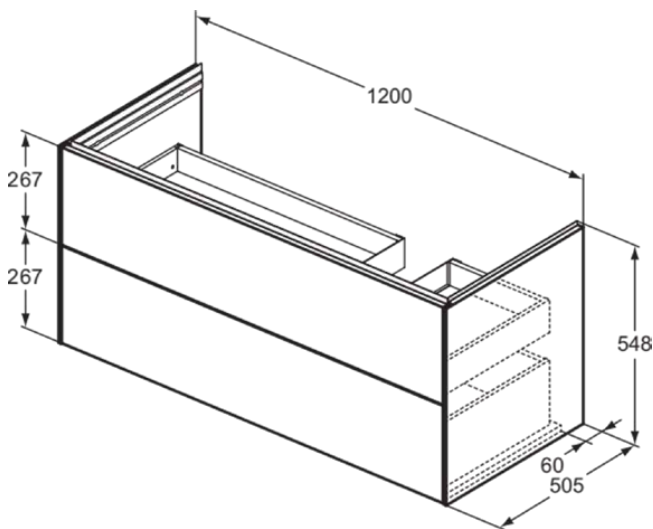

CONCA

T5583Y4

CONCA | Waschtisch-Unterschrank 1200x505x548 mm in eiche geflammt furnier, 2 Schubladen | Vollauszug, SoftClosing, Vormontiert, Nachhaltig gewonnenes Holz, Echtholz furnier

Bild & Zeichnung

Allgemeine Informationen

Produktkategorie:	Möbel
Produktart:	Waschtisch-Unterschrank
Marke:	Ideal Standard
Kollektion:	CONCA
Designer:	Palomba Serafini Associati
Colour:	Y4 - Eiche Geflammt Furnier
Oberflächenveredelung:	Matt
Maximale Höhe (mm):	548
Maximale Breite (mm):	1200
Ausladung (mm):	505
Befestigungsart:	Befestigungsset
Nettogewicht (kg):	0,00
EAN Code:	8014140517641

CONCA

T5583Y4

CONCA | Waschtisch-Unterschrank 1200x505x548 mm in eiche geflammt furnier, 2 Schubladen | Vollauszug, SoftClosing, Vormontiert, Nachhaltig gewonnenes Holz, Echtholz furnier

Produktspezifikationen