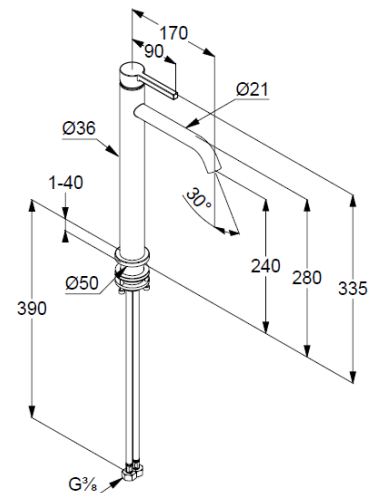

geschlossener Hebel, Metall

Strahlregler, S-Pointer M18,5 PCA

Keramik-Kartusche

Durchflussmenge bei 3 bar 4,5 l/min.

fester Auslauf

flexible Druckschläuche G3/8 DVGW zugelassen

Schaftbefestigung

ohne Ablaufgarnitur

Produktabbildung/ Product picture

Maßzeichnung/ Dimensional drawing

Durchfluss/ Flow rate