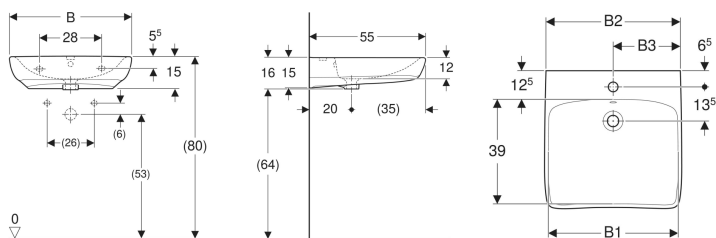

Geberit Renova Comfort Waschtisch barrierefrei

Beispielbild

- Becken flach

Verwendungszwecke

- Zur Nutzung durch Rollstuhlfahrer geeignet

Eigenschaften

- Ergonomisch geformte Vorderseite

Technische Daten

Werkstoff

Sanitärkeramik

Art.-Nr.	Farbe / Oberfläche	Hahnloch	Überlauf	B	B1	B2	B3	H	T	VE1
501.990.00.8 *	weiß / KeraTect	ohne	ohne	60 cm	53 cm	59 cm		16 cm	55 cm	1 St.

* Auftragsbezogene Produktion

Zubehör

- Waschtische entsprechen der DIN 18040, bei einer Montagehöhe von 80 cm