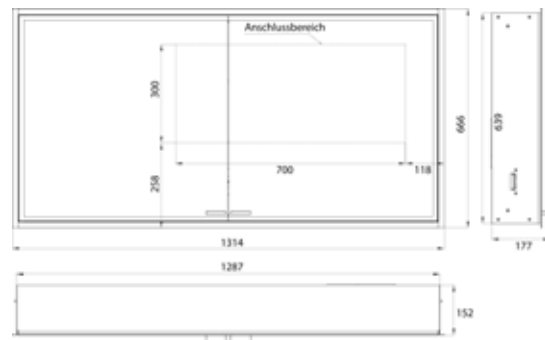

PRODUKTINFORMATION

Lichtspiegelschrank prestige 2, 1315 mm, Unterputzmodell, IP 44 aluminium

Art.-Nr.9897 071 09

Stufenlose Lichtsteuerung An/Aus, Helligkeit und Lichtfarbe (2.700 bis 6.500 K) über drei integrierte Touchbedienfelder, Umlaufende LED-Beleuchtung, verspiegelte Rückwand, 2 stufenlos einstellbare Glasablagen, 2 Steckdosen, Höhe: 666 mm