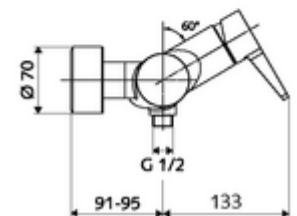

Artikelnummer: 01 618 06 99

Aufputz-Duscharmatur VITUS VD-EH-M / u Mischwasser

Manuelle Auf/Zu-Betätigung. Duschanschluss unten.

Lieferumfang

- Einhebel-Aufputz-Duscharmatur
 - Einhebelmischer
 - Einhebel-Misch-Keramikkartusche mit Heißwasser- und Durchflussbegrenzung
 - Ventil (mechanisch) zur Durchführung einer thermischen Desinfektion (gemäß DVGW Arbeitsblatt W 551)
- 2 Rückflussverhinderer RV (EN 1717: EB)
- 2 S-Anschlüsse und Rosetten (tiefeneinstellbar)

Technische Daten

- Max. Betriebstemperatur: 70 °C (80 °C für thermische Desinfektion)
- Werkstoff: Gehäuse Messing konform TrinkwV
- Oberfläche: chrom
- Anschluss: 2x DN 15 G 1/2 AG
- Abgang: DN 15 G 1/2 AG (unten)
- Zertifikate: PA-IX 38242/IB, Belgaqua
- Geräuschkategorie: I
- Durchflussklasse: B

Lieferdaten

- Gewicht: 4,03 kg/Stück
- Verpackungseinheit: 1

Empfohlene zugehörige Artikel

S-Anschlussset mit Vorabspernung	Artikelnr.: 23 775 00 99	
Brausegarnitur 900	Artikelnr.: 29 207 06 99	oder
Brausegarnitur 680	Artikelnr.: 29 208 06 99	oder
Durchflussbegrenzer LEED	Artikelnr.: 29 239 00 99	oder
Durchflussbegrenzer BREEAM	Artikelnr.: 29 240 00 99	oder