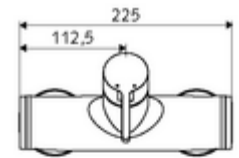

Artikelnummer: 01 618 06 99

Aufputz-Duscharmatur VITUS VD-EH-M / u Mischwasser

Manuelle Auf/Zu-Betätigung. Duschanschluss unten.

Lieferumfang

- Einhebel-Aufputz-Duscharmatur
 - Einhebelmischer
 - Einhebel-Misch-Keramikkartusche mit Heißwasser- und Durchflussbegrenzung
 - Ventil (mechanisch) zur Durchführung einer thermischen Desinfektion (gemäß DVGW Arbeitsblatt W 551)
- 2 Rückflussverhinderer RV (EN 1717: EB)
- 2 S-Anschlüsse und Rosetten (tiefeneinstellbar)

Technische Daten

- Max. Betriebstemperatur: 70 °C (80 °C für thermische Desinfektion)
- Werkstoff: Gehäuse Messing konform TrinkwV
- Oberfläche: chrom
- Anschluss: 2x DN 15 G 1/2 AG
- Abgang: DN 15 G 1/2 AG (unten)
- Zertifikate: PA-IX 38242/IB, Belgaqua
- Geräuschkategorie: I
- Durchflussklasse: B

Lieferdaten

- Gewicht: 4,03 kg/Stück
- Verpackungseinheit: 1

Empfohlene zugehörige Artikel

S-Anschlussset mit Vorabspernung	Artikelnr.: 23 775 00 99	
Brausegarnitur 900	Artikelnr.: 29 207 06 99	oder
Brausegarnitur 680	Artikelnr.: 29 208 06 99	oder
Durchflussbegrenzer LEED	Artikelnr.: 29 239 00 99	oder
Durchflussbegrenzer BREEAM	Artikelnr.: 29 240 00 99	oder