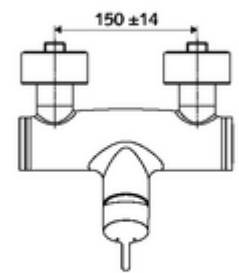

Artikelnummer: 01 618 06 99

Aufputz-Duscharmatur VITUS VD-EH-M / u Mischwasser

Manuelle Auf/Zu-Betätigung. Duschanschluss unten.

Lieferumfang

- Einhebel-Aufputz-Duscharmatur
 - Einhebelmischer
 - Einhebel-Misch-Keramikkartusche mit Heißwasser- und Durchflussbegrenzung
 - Ventil (mechanisch) zur Durchführung einer thermischen Desinfektion (gemäß DVGW Arbeitsblatt W 551)
- 2 Rückflussverhinderer RV (EN 1717: EB)
- 2 S-Anschlüsse und Rosetten (tiefeneinstellbar)

Technische Daten

- Max. Betriebstemperatur: 70 °C (80 °C für thermische Desinfektion)
- Werkstoff: Gehäuse Messing konform TrinkwV
- Oberfläche: chrom
- Anschluss: 2x DN 15 G 1/2 AG
- Abgang: DN 15 G 1/2 AG (unten)
- Zertifikate: PA-IX 38242/IB, Belgaqua
- Geräuschkategorie: I
- Durchflussklasse: B

Lieferdaten

- Gewicht: 4,03 kg/Stück
- Verpackungseinheit: 1

Empfohlene zugehörige Artikel

S-Anschlussset mit Vorabspernung	Artikelnr.: 23 775 00 99	
Brausegarnitur 900	Artikelnr.: 29 207 06 99	oder
Brausegarnitur 680	Artikelnr.: 29 208 06 99	oder
Durchflussbegrenzer LEED	Artikelnr.: 29 239 00 99	oder
Durchflussbegrenzer BREEAM	Artikelnr.: 29 240 00 99	oder