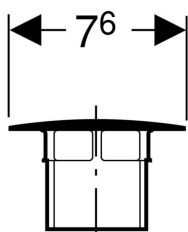

Geberit Ventilabdeckung mit Stopfen

Lieferumfang

- Stopfen

Art.-Nr.	Farbe / Oberfläche	d, ø	VE1	VE2
240.750.21.1	hochglanz-verchromt	76 mm	1 St.	20 St.