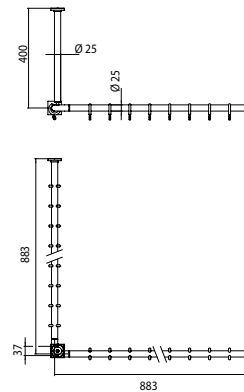

### Duschvorhang-Set chrom

Art.-Nr.3587 001 21

900 mm (2 x Duschvorhangstange, 1 x Befestigungs-Set, 1 x Eckverbinder, 1 x Deckenstütze, 18 x Duschvorhangringe)