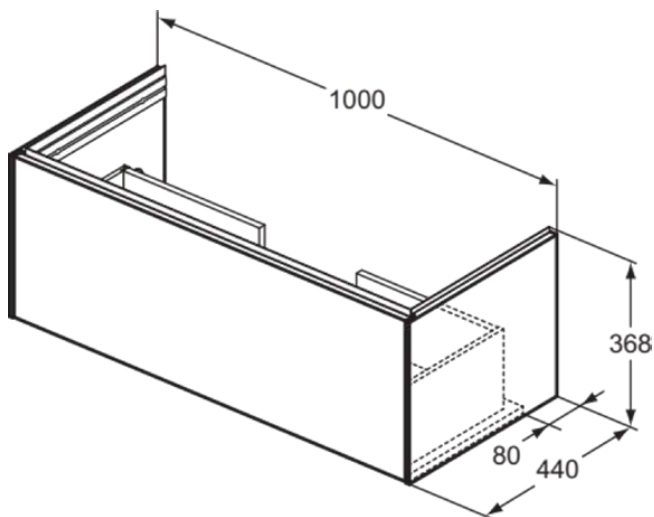

CONCA

T5576Y5

CONCA | Waschtisch-Unterschrank 1000x440x363 mm in walnuss dunkel dekor, 1 Schublade | Vollauszug, SoftClosing, Vormontiert, Nachhaltig gewonnenes Holz, Echtholz furnier

Bild & Zeichnung

Allgemeine Informationen

Produktkategorie:	Möbel
Produktart:	Waschtisch-Unterschrank
Marke:	Ideal Standard
Kollektion:	CONCA
Designer:	Palomba Serafini Associati
Colour:	Y5 - Walnuss Dunkel Dekor
Oberflächenveredelung:	Matt
Maximale Höhe (mm):	363
Maximale Breite (mm):	1000
Ausladung (mm):	440
Befestigungsart:	Befestigungsset
Nettogewicht (kg):	0,00
EAN Code:	8014140517238

CONCA

T5576Y5

CONCA | Waschtisch-Unterschrank 1000x440x363 mm in walnuss dunkel dekor, 1 Schublade | Vollauszug, SoftClosing, Vormontiert, Nachhaltig gewonnenes Holz, Echtholz furnier

Produktspezifikationen