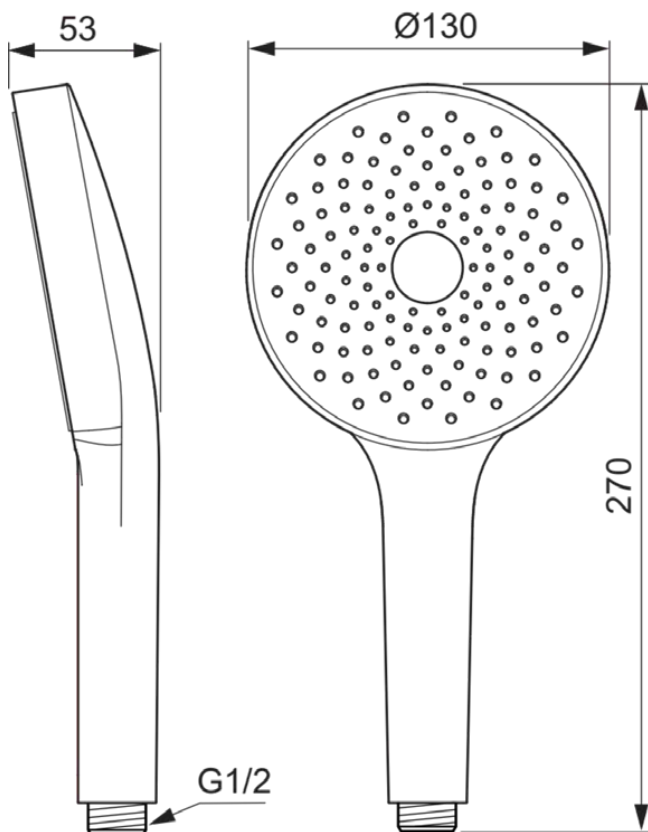

## IDEALRAIN SOLOS

## A7895AA

IDEALRAIN SOLOS | 1-Funktionshandbrause 130x53x270 mm in chrom, 8 l/min (3 bar) | Easy-Grip, WRAS, EasyClean

### Allgemeine Informationen

Produktkategorie:	Handbrausen
Produktart:	1-Funktionshandbrause
Marke:	Ideal Standard
Kollektion:	IDEALRAIN SOLOS
Designer:	Palomba Serafini Associati
Colour:	AA - Chrom
Oberflächenveredelung:	glänzend
Maximale Höhe (mm):	270
Maximale Breite (mm):	130
Ausladung (mm):	53
Befestigungsart:	Überwurfmutter
Nettogewicht (kg):	0,00
EAN Code:	4015413354813

## IDEALRAIN SOLOS

**A7895AA**

IDEALRAIN SOLOS | 1-Funktionshandbrause 130x53x270 mm in chrom, 8 l/min (3 bar) | Easy-Grip, WRAS, EasyClean

Befestigungsart:

Überwurfmutter