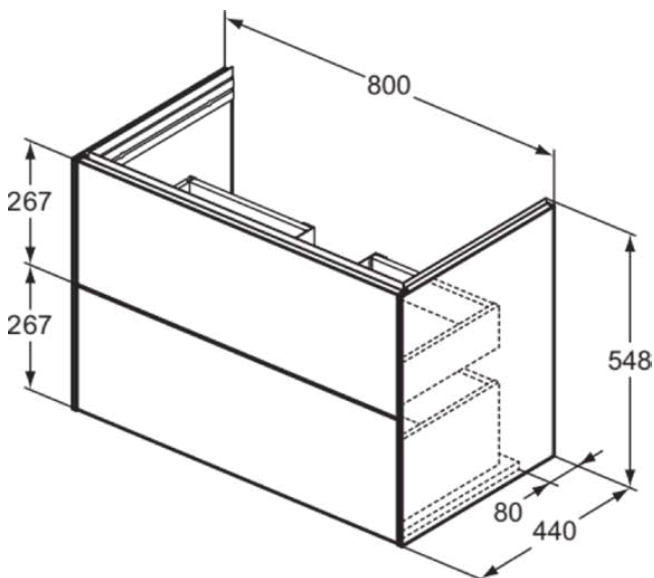

CONCA

T5575Y3

CONCA | Waschtisch-Unterschrank 800x440x543 mm in sunset matt lackiert, 2 Schubladen | Vollauszug, SoftClosing, Vormontiert, Nachhaltig gewonnenes Holz, Echtholz furnier

Bild & Zeichnung

Allgemeine Informationen

Produktkategorie:	Möbel
Produktart:	Waschtisch-Unterschrank
Marke:	Ideal Standard
Kollektion:	CONCA
Designer:	Palomba Serafini Associati
Colour:	Y3 - Sunset Matt Lackiert
Oberflächenveredelung:	Matt
Maximale Höhe (mm):	543
Maximale Breite (mm):	800
Ausladung (mm):	440
Befestigungsart:	Befestigungsset
Nettogewicht (kg):	0.00
EAN Code:	8014140517153

CONCA

T5575Y3

CONCA | Waschtisch-Unterschrank 800x440x543 mm in sunset matt lackiert, 2 Schubladen | Vollauszug, SoftClosing, Vormontiert, Nachhaltig gewonnenes Holz, Echtholz furnier

Produktspezifikationen