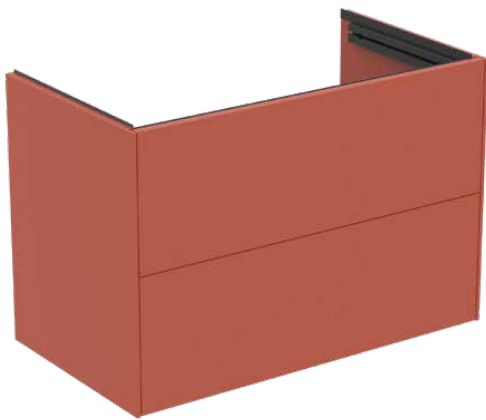

CONCA

T5575Y3

CONCA | Waschtisch-Unterschrank 800x440x543 mm in sunset matt lackiert, 2 Schubladen | Vollauszug, SoftClosing, Vormontiert, Nachhaltig gewonnenes Holz, Echtholz furnier

Bild & Zeichnung

Allgemeine Informationen

Produktkategorie:	Möbel
Produktart:	Waschtisch-Unterschrank
Marke:	Ideal Standard
Kollektion:	CONCA
Designer:	Palomba Serafini Associati
Colour:	Y3 - Sunset Matt Lackiert
Oberflächenveredelung:	Matt
Maximale Höhe (mm):	543
Maximale Breite (mm):	800
Ausladung (mm):	440
Befestigungsart:	Befestigungsset
Nettogewicht (kg):	0.00
EAN Code:	8014140517153

Features

	Vollauszug		SoftClosing
	Vormontiert		Nachhaltig gewonnenes Holz
	Echtholz furnier		

Downloads

- [Installation Guide](#)

Produktspezifikationen

Einzugsmechanismus:	Softclosing
Farbcode:	Y3
Farbbeschreibung:	sunset matt lackiert
Eckmodell:	Nein
Griff(e):	Grifflos
Einstellbare Montagefüße:	Nein
Material:	Holz
Materialspezifikation (Korpus):	MFC
Anzahl der Türen (gesamt):	0
Anzahl der Türen (links öffnend):	0
Anzahl der Türen (rechts öffnend):	0
Anzahl der Auszüge (gesamt):	2
Anzahl der externen Auszüge:	2
Anzahl der internen Auszüge:	0
Anzahl der offenen Fächer:	0
Anzahl der Rolltüren:	0

CONCA

T5575Y3

CONCA | Waschtisch-Unterschrank 800x440x543 mm in sunset matt lackiert, 2 Schubladen | Vollauszug, SoftClosing, Vormontiert, Nachhaltig gewonnenes Holz, Echtholz furnier

Produktspezifikationen