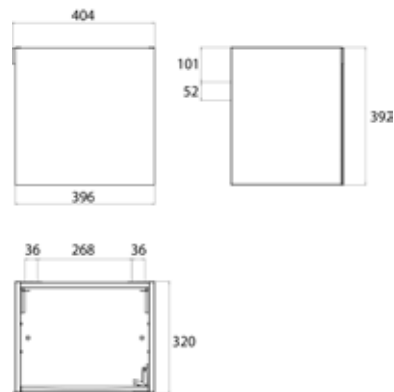

## PRODUKTINFORMATION

Waschtisch-Unterschrank, 400 mm. Korpus aus Lackfronten, Hochglanz, passend zu den Waschtischen 9577 114 40/41/42. Tür mit Glasfront und Griff in chrom. optiwhite

Art.-Nr.9583 274 25

Türgriff links