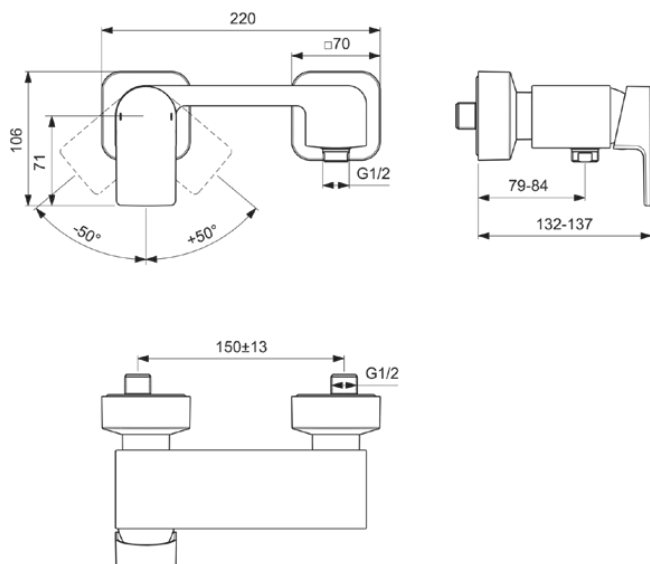

EDGE

A7120AA

EDGE | Brausearmatur AP 207x132x106 mm in chrom, 20.0 l/min (3 bar) | Click-Technologie, EPD, FirmaFlow, SmartShine Oberfläche

Bild & Zeichnung

Allgemeine Informationen

Produktkategorie:	Brausearmaturen
Produktart:	Brausearmatur AP
Marke:	Ideal Standard
Kollektion:	EDGE
Designer:	Ideal Standard
Colour:	AA - Chrom
Oberflächenveredelung:	glänzend
Maximale Höhe (mm):	106
Maximale Breite (mm):	207
Ausladung (mm):	132 - 137
Befestigungsart:	S-Anschluss
Nettogewicht (kg):	2.05
EAN Code:	3800861064916

Name des ACS-Zertifikates: 21 ACC LY 067_222

Produktspezifikationen

Anzahl der Rosette(n):	2
Anzahl der Griffe:	1
Farbcode:	AA
Farbbeschreibung:	chrom
Cool Body Technologie:	Nein
Absperrbare S-Anschlüsse:	Nein
DVGW-Eigensicher:	Ja
FirmaFlow Kartusche:	Ja
Einstellbar Spülzeit:	Nein
Griff-Anwendung:	Volumen & Temperaturkontrolle
Griffposition:	Vorderseite
Material:	Metall
Material des Griffs:	Metall
Materialspezifikation:	Messing

EDGE

A7120AA

EDGE | Brausearmatur AP 207x132x106 mm in chrom, 20.0 l/min (3 bar) | Click-Technologie, EPD, FirmaFlow, SmartShine Oberfläche

Produktspezifikationen

Maximaler Durchfluss bei 3 bar (l/min):	20.0
Maximaler Durchfluss bei 3 bar (l/min) für alle Auslässe:	13/20
Durchfluss bei 3 bar (l) - Handbrause:	13
Durchfluss bei 3 bar (l) - Auslauf:	20
Betriebs-Höchstdruck (bar):	10
Betriebs-Mindestdruck (bar):	0.5
Geräuschgedämpfte S-Anschlüsse:	Nein
PVD Technologie:	Nein
Form der Rosette(n):	Quadrat
Gewindeanschluss des Brauseschlauchs:	G 1/2
Smartshine:	Ja
Oberflächenschutz:	verchromt
Oberflächenveredelung:	glänzend
Temperaturbegrenzer:	Ja
Griffart:	Betätigungshebel
Art der Temperaturkontrolle:	Manuelle Betätigung
Mit S-Anschlüssen:	Ja
Mit Rosette(n):	Ja
Mit Griff(en):	Ja
Mit Handbrause-Set:	Nein
Mit Kopfbrause:	Nein
Mit Brausekombination:	Nein
Befestigungsart:	S-Anschluss
Montageart:	wandhängend