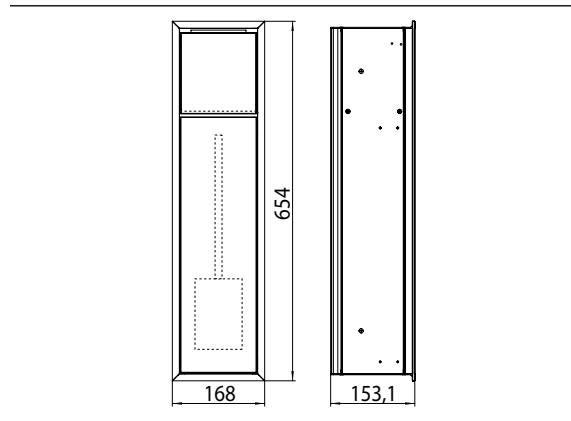

PRODUKTINFORMATION

WC-Modul - Unterputzmodell chrom/schwarz

Art.-Nr.9740 279 40

Papierhalter, Toilettenbürstengarnitur, Türanschlag links/rechts wechselbar