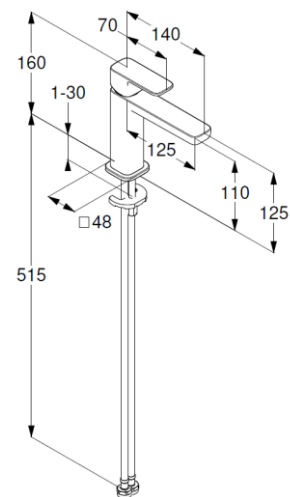

Waschtisch-Einhandmischer 110

Artikel- Nr.: 422820575

Waschtisch-Armatur

Einhebelmischer

1-Loch Montage

geschlossener Hebel, Metall

Strahlregler M18,5 PCA

Keramik-Kartusche mit Heißwasserbegrenzung

Durchflussmenge bei 3 bar 4,5 l/min.

flexible Druckschläuche G $\frac{3}{8}$ DVGW zugelassen

Schnell-Montagesystem

Produktabbildung/ Product picture

Maßzeichnung/ Dimensional drawing

Durchfluss/ Flow rate