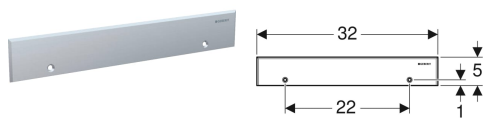

**Geberit Fertigbauset für Wandablauf, Abdeckung aus Edelstahl, verschraubbar**

Beispielbild

**Verwendungszwecke**

- Für Geberit Wandabläufe

**Eigenschaften**

- Für Reinigung herausnehmbar

**Lieferumfang**

- Abdeckung
- Kammeinsatz

- Verschraubbar

**Technische Daten**

Werkstoff | Edelstahl

- Innensechskantschlüssel
- Befestigungsmaterial

Art.-Nr.	Farbe / Oberfläche	L	H	VE1	VE2
154.337.FW.1	Edelstahl gebürstet	32 cm	5 cm	1 St.	10 St.