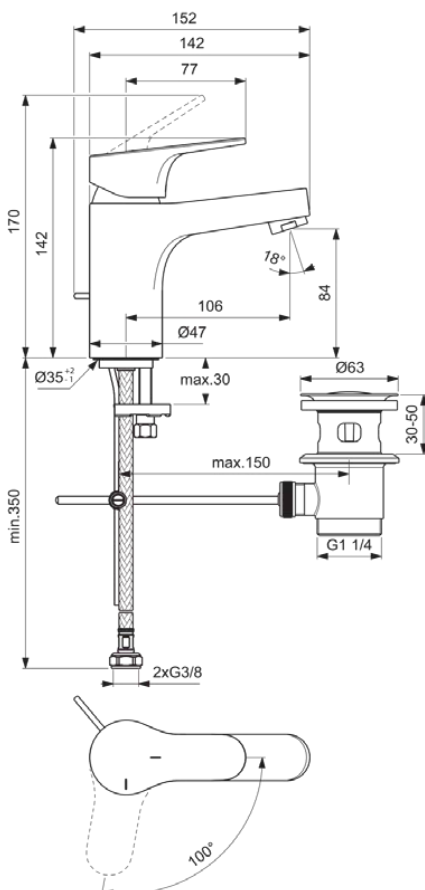

CERABASE

BC832AA

CERABASE | Waschtischarmatur 47x152x142 mm, 106 mm vertikaler Abstand bis Mitte Auslauf in chrom, 3.8 l/min (3 bar), mit Ablaufgarnitur | EasyFix, BlueStart, Click-Technologie, FirmaFlow, SmartShine Oberfläche

Bild & Zeichnung

Allgemeine Informationen

Produktkategorie:	Waschtischarmaturen
Produktart:	Waschtischarmatur
Marke:	Ideal Standard
Kollektion:	CERABASE
Designer:	Palomba Serafini Associati
Colour:	AA - Chrom
Oberflächenveredelung:	glänzend
Maximale Höhe (mm):	142
Maximale Breite (mm):	47
Ausladung (mm):	152
Befestigungsart:	EasyFix
Nettogewicht (kg):	1.30
EAN Code:	3800861114406