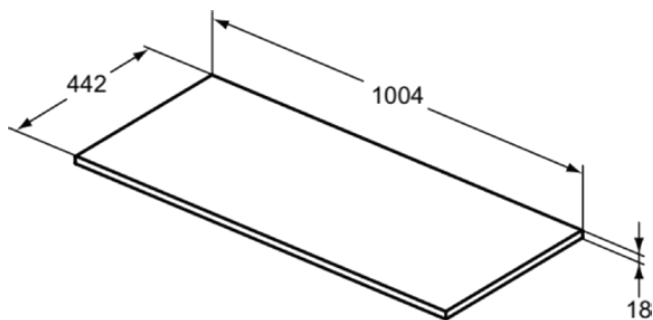

C.AIR

E0851UK

C.AIR | Waschtischplatte 1004x442x18 mm in pinie hell dekor

Bild & Zeichnung

Allgemeine Informationen

Produktkategorie:	Möbel
Produktart:	Waschtischplatte
Marke:	Ideal Standard
Kollektion:	C.AIR
Colour:	UK - Pinie Hell Dekor
Oberflächenveredelung:	Matt
Maximale Höhe (mm):	18
Maximale Breite (mm):	1004
Ausladung (mm):	442
Nettogewicht (kg):	6.20
EAN Code:	5017830520450

Downloads

- [Installation Guide](#)

Produktspezifikationen

Farbcode:	UK
Farbbeschreibung:	pinie hell dekor
Eckmodell:	Nein
Einstellbare Montagefüße:	Nein
Materialspezifikation Waschtischplatte:	MDF lackiert
PVD Technologie:	Nein
Wechselbarer Türanschlag:	Nein
Oberflächenveredelung:	Matt
Mit Ausschnitt:	Nein
Mit Innenbeleuchtung:	Nein
Mit Montagefüße:	Nein
Mit Steckdose:	Nein
Mit Waschtischplatte:	Ja