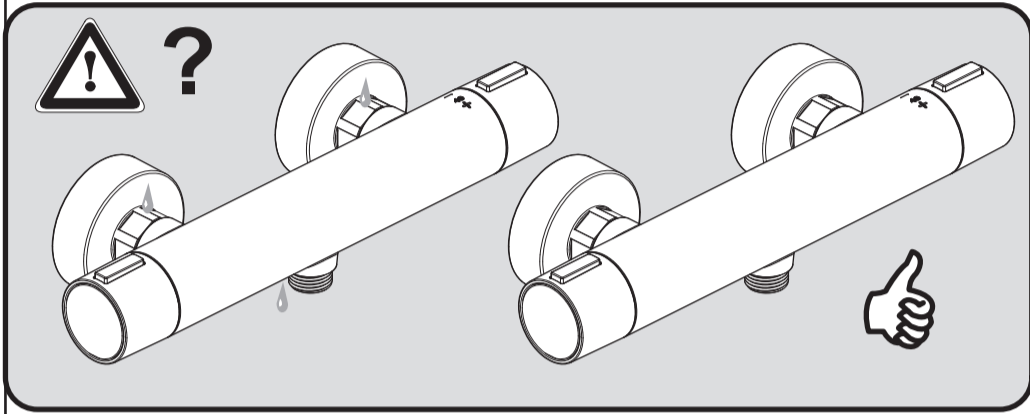

P	bar				Q (3 bar)
	T	°C				l/min ?