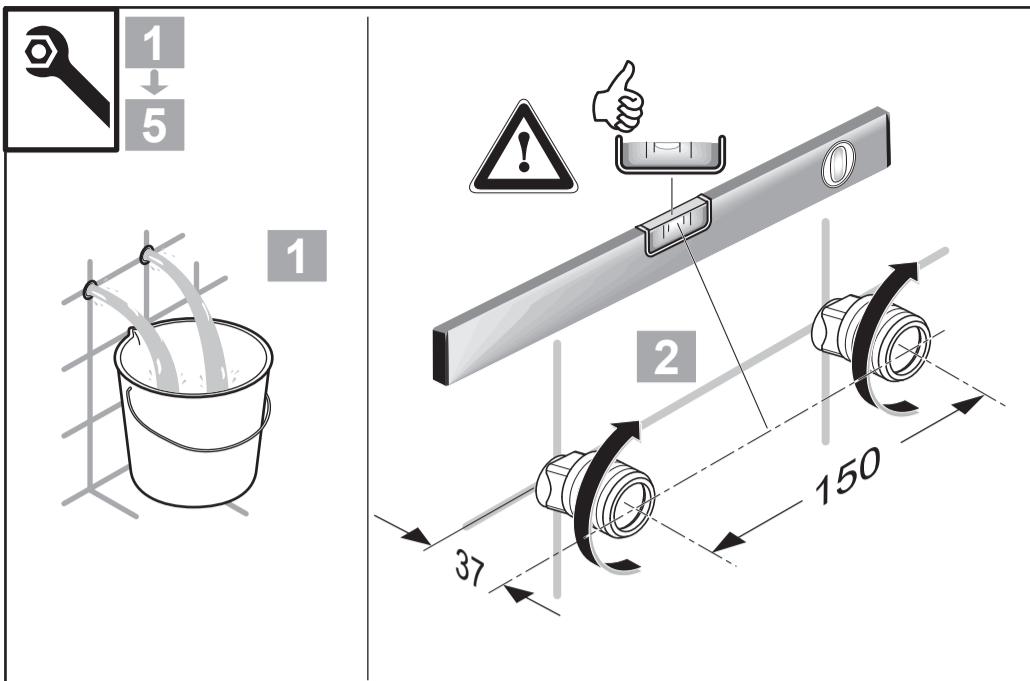

P	bar				Q (3 bar)
	T	°C				l/min ?