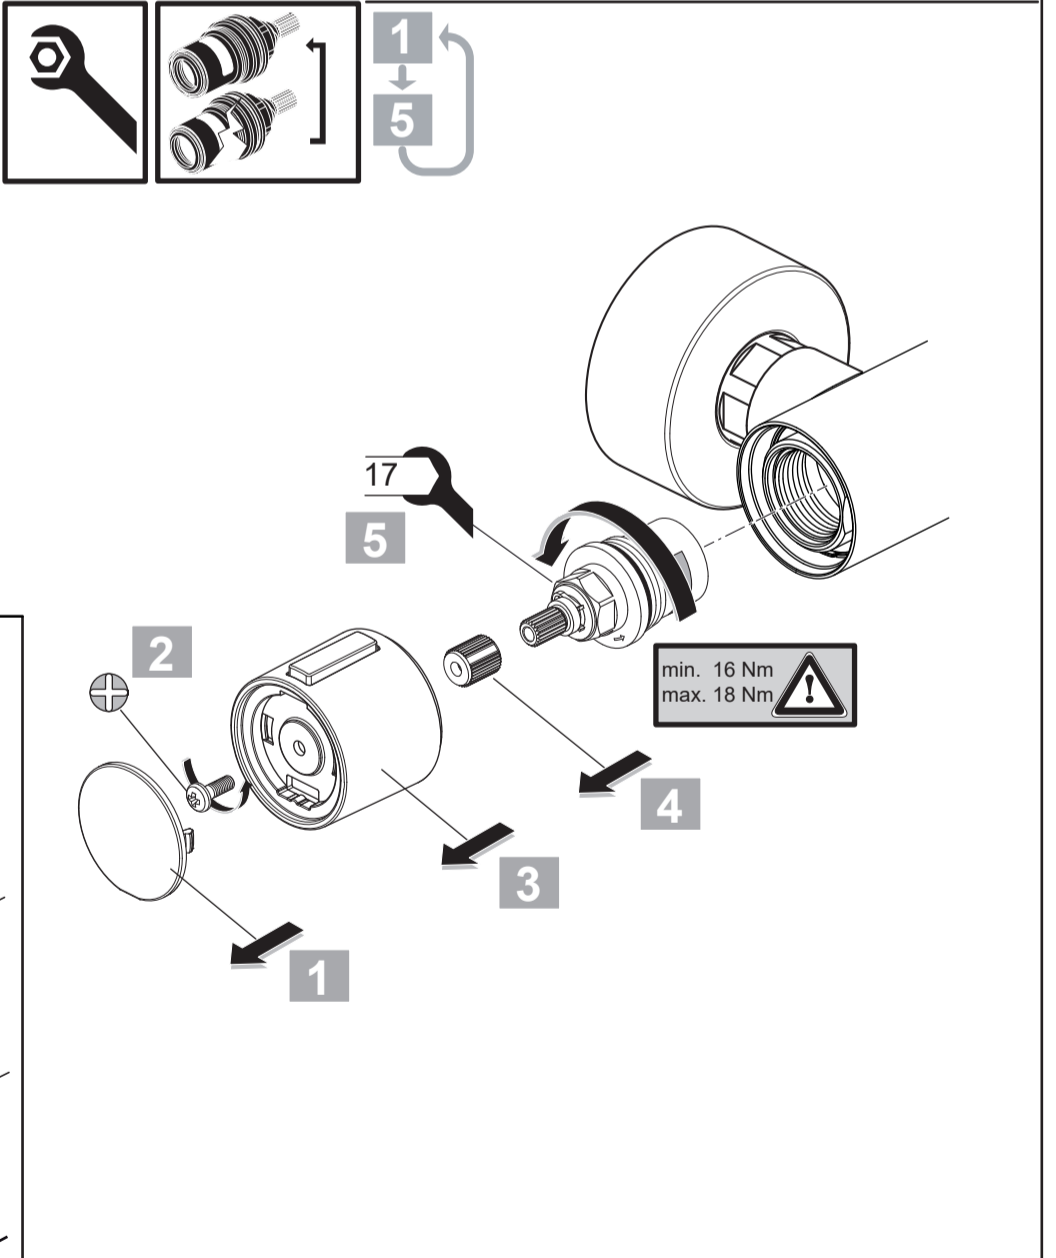

XX = RO, SI, XG

Pos.	Part No.
1	A 861 620 XX
2	A 861 639 NU
3	A 861 622 NU
4	A 861 623 XX
5	A 861 624 NU
6	A 861 372 NU
7	A 861 625 XX

Ideal Standard

CERATHERM ALU +
BD 582 ..

1122 / A 869 049

Ideal Standard International NV
 Corporate Village - Gent Building
 Da Vincilaan 2
 1935 Zaventem
 Belgium

www.idealstandardinternational.com

	P	bar				Q (3 bar)
	T	°C				l/min ?