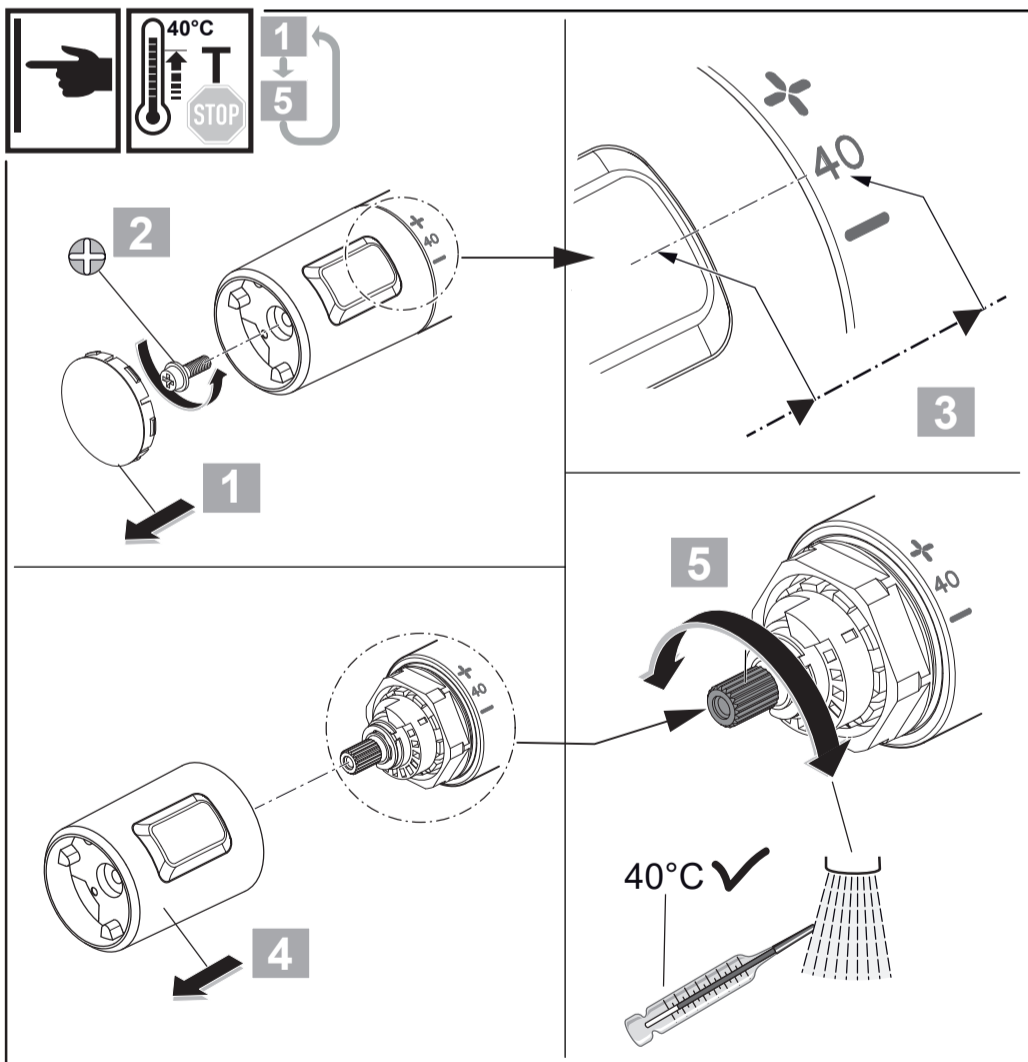

XX = RO, SI, XG

Pos.	Part No.
1	A 861 620 XX
2	A 861 639 NU
3	A 861 622 NU
4	A 861 623 XX
5	A 861 624 NU
6	A 861 372 NU
7	A 861 625 XX

Ideal Standard

CERATHERM ALU +
BD 582 ..

1122 / A 869 049

Ideal Standard International NV
 Corporate Village - Gent Building
 Da Vincilaan 2
 1935 Zaventem
 Belgium

www.idealstandardinternational.com

	P	bar				Q (3 bar)
	T	°C				l/min ?