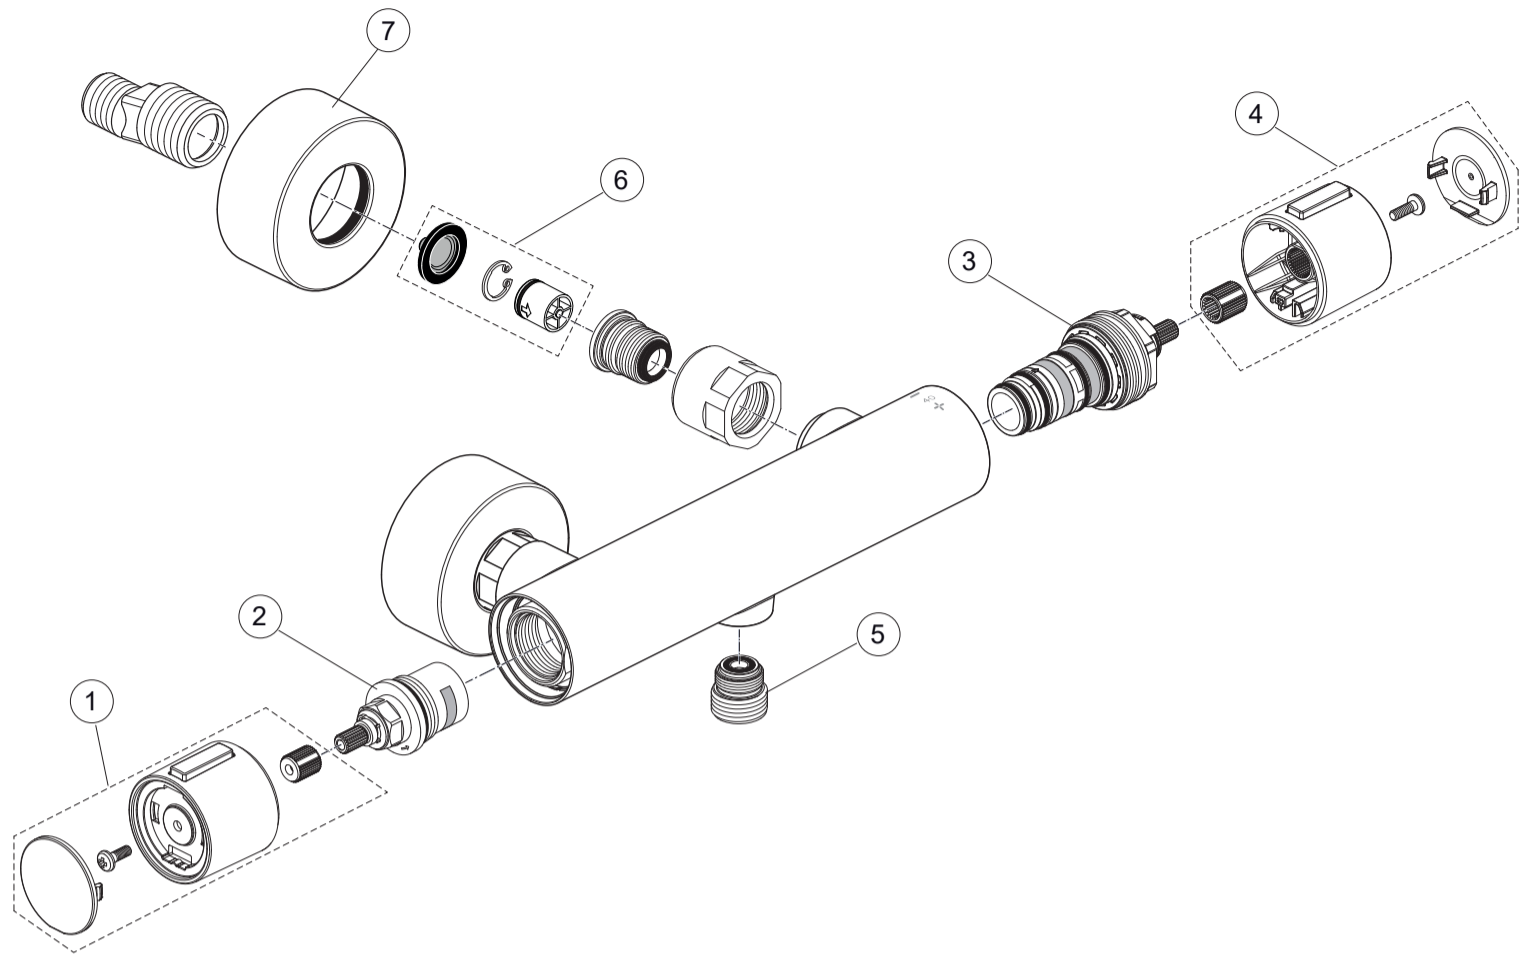

XX = RO, SI, XG

Pos.	Part No.
1	A 861 620 XX
2	A 861 639 NU
3	A 861 622 NU
4	A 861 623 XX
5	A 861 624 NU
6	A 861 372 NU
7	A 861 625 XX

Ideal Standard

CERATHERM ALU +
BD 582 ..

1122 / A 869 049

Ideal Standard International NV
 Corporate Village - Gent Building
 Da Vincilaan 2
 1935 Zaventem
 Belgium

www.idealstandardinternational.com

	P	bar				Q (3 bar)
	T	°C				l/min ?