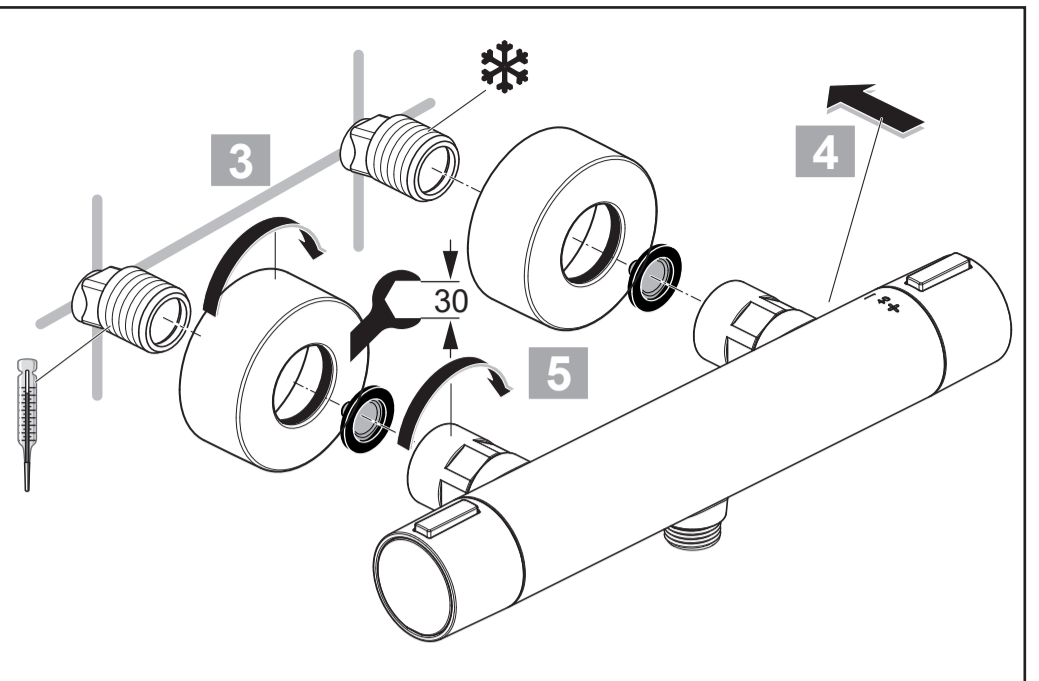

P	bar				Q (3 bar)
	T	°C				l/min ?