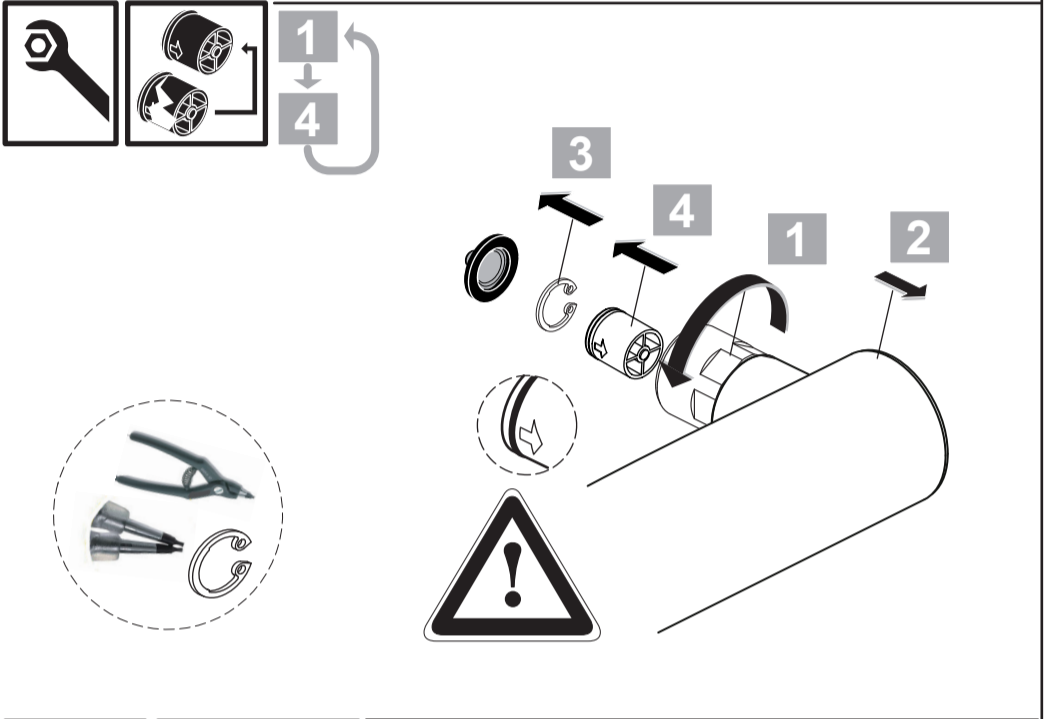

P	bar				Q (3 bar)
	T	°C				l/min ?