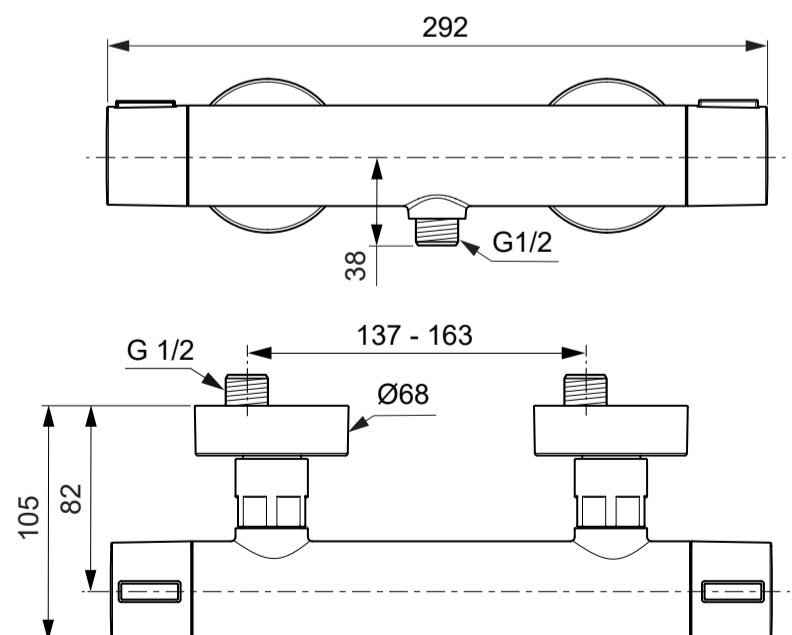

XX = RO, SI, XG

Pos.	Part No.
1	A 861 620 XX
2	A 861 639 NU
3	A 861 622 NU
4	A 861 623 XX
5	A 861 624 NU
6	A 861 372 NU
7	A 861 625 XX

Ideal Standard

CERATHERM ALU +
BD 582 ..

1122 / A 869 049

Ideal Standard International NV
 Corporate Village - Gent Building
 Da Vincilaan 2
 1935 Zaventem
 Belgium

www.idealstandardinternational.com

	P	bar				Q (3 bar)
	T	°C				l/min ?