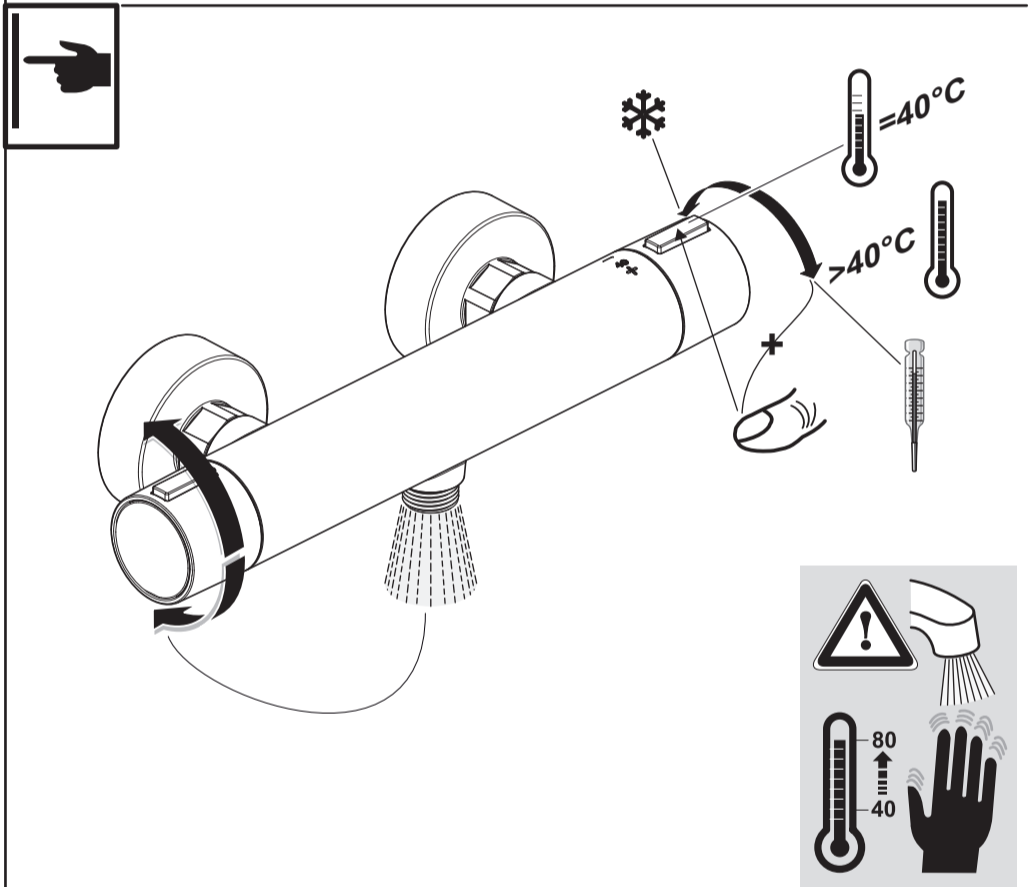

P	bar				Q (3 bar)
	T	°C				l/min ?