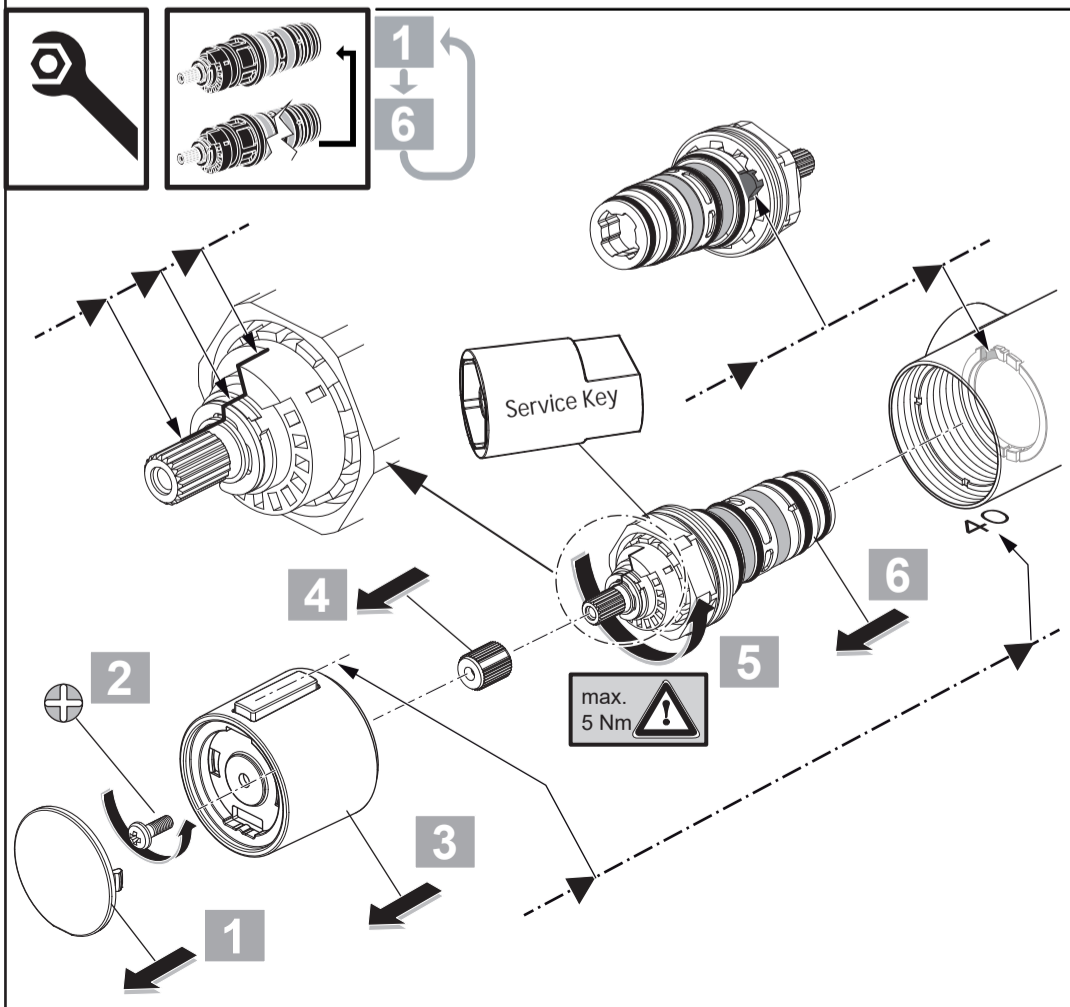

XX = RO, SI, XG

Pos.	Part No.
1	A 861 620 XX
2	A 861 639 NU
3	A 861 622 NU
4	A 861 623 XX
5	A 861 624 NU
6	A 861 372 NU
7	A 861 625 XX

Ideal Standard

CERATHERM ALU +
BD 582 ..

1122 / A 869 049

Ideal Standard International NV
 Corporate Village - Gent Building
 Da Vincilaan 2
 1935 Zaventem
 Belgium

www.idealstandardinternational.com

	P	bar				Q (3 bar)
	T	°C				l/min ?