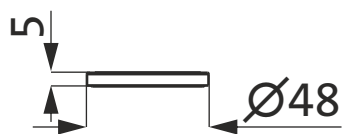

Lochbohrung 35mm

Zierring optional