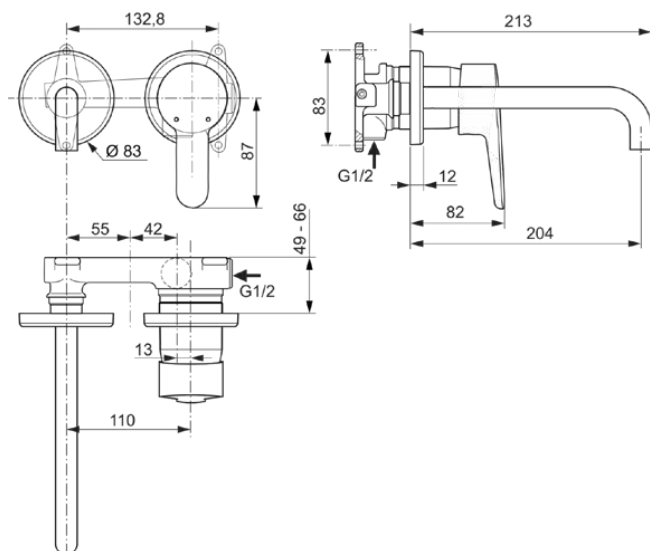

## A5933AA

CONNECT BLUE | Wand-Waschtischarmatur 193x213x128.5 mm, 204 mm vertikaler Abstand bis Mitte Auslauf in chrom, Kit 1 required (A5948), 14 l/min (3 bar), ohne Ablaufgarnitur | Verdeckter Strahlregler, Click-Technologie, EPD, SmartShine Oberfläche

### Allgemeine Informationen

Produktkategorie:	Waschtischarmaturen
Produktart:	Wand-Waschtischarmatur
Marke:	Ideal Standard
Kollektion:	CONNECT BLUE
Designer:	Ideal Standard
Colour:	AA - Chrom
Oberflächenveredelung:	glänzend
Maximale Höhe (mm):	128.5
Maximale Breite (mm):	193
Ausladung (mm):	213
Befestigungsart:	Kit 1 benötigt
Empfohlenes Unterputz-Kit:	A5948
Nettogewicht (kg):	1.02
EAN Code:	4015413315739