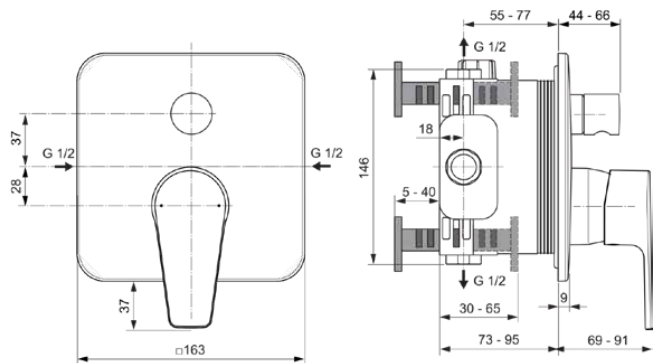

## A7348AA

CERAFINE MODEL D | Badearmatur UP Bausatz 2 163x69x200 mm in chrom, Kit 1 required (A1000), 23.0 l/min (3 bar) | Click-Technologie, EPD, SmartShine Oberfläche

### Allgemeine Informationen

Produktkategorie:	Badearmaturen
Produktart:	Badearmatur UP Bausatz 2
Marke:	Ideal Standard
Kollektion:	CERAFINE MODEL D
Designer:	Ideal Standard
Colour:	AA - Chrom
Oberflächenveredelung:	glänzend
Maximale Höhe (mm):	200
Maximale Breite (mm):	163
Ausladung (mm):	69 - 91
Befestigungsart:	Kit 1 benötigt
Empfohlenes Unterputz-Kit:	A1000
Nettogewicht (kg):	1.04
EAN Code:	4015413346337