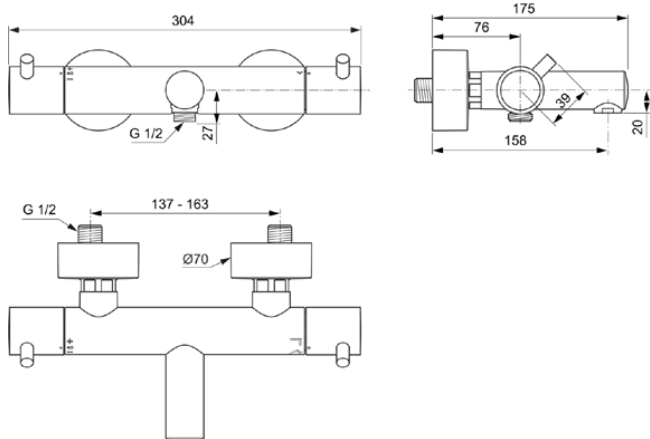

## A7588GN

CERATHERM T125 | Badearmatur AP 304x181x74 mm, 158 mm vertikaler Abstand bis Mitte Auslauf in silver storm, 22.0 l/min (3 bar) | Thermostatfunktion, Wasser- & Energiesparend, Sicherheitssperre, PVD Technologie

### Allgemeine Informationen

Produktkategorie:	Badearmaturen
Produktart:	Badearmatur AP
Marke:	Ideal Standard
Kollektion:	CERATHERM T125
Designer:	Ideal Standard
Colour:	GN - Silver Storm
Oberflächenveredelung:	satın
Maximale Höhe (mm):	74
Maximale Breite (mm):	304
Ausladung (mm):	181
Befestigungsart:	S-Anschluss
Nettogewicht (kg):	2.73
EAN Code:	4015413354189