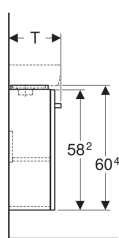

**Geberit Renova Compact Unterschrank für Handwaschbecken, mit einer Tür, verkürzte Ausladung**

Beispielbild

**Eigenschaften**

- FSC™ C134279 zertifiziert
- Wandhängend
- Mit einer Tür
- Griff zum Öffnen
- Tür mit Dämpfungsmechanismus
- Mit einem versetzbaren Einlegeboden

- Anschlagseite links oder rechts
- Feuchtigkeitsbeständig
- Mit Füßen bestückbar
- Front aus MDF
- Vormontiert geliefert

**Technische Daten**

Werkstoff | Hochverdichtete Dreischicht-Holzspanplatte

**Lieferumfang**

- Unterschrank für Handwaschbecken
- Befestigungsmaterial

Art.-Nr.	Farbe / Oberfläche	B	B1	Breite Waschtisch	H	T	T1	VE1
862041000 *	Korpus: hellgrau / lackiert matt Front: hellgrau / lackiert hochglänzend	34.8 cm	31.6 cm	40 cm	60.4 cm	25.2 cm	22.2 cm	1 St.