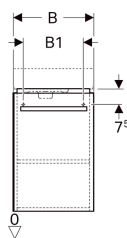

**Geberit Renova Compact Unterschrank für Handwaschbecken, mit einer Tür, verkürzte Ausladung**

Beispielbild

**Eigenschaften**

- FSC™ C134279 zertifiziert
- Wandhängend
- Mit einer Tür
- Griff zum Öffnen
- Tür mit Dämpfungsmechanismus
- Mit einem versetzbaren Einlegeboden

- Anschlagseite links oder rechts
- Feuchtigkeitsbeständig
- Mit Füßen bestückbar
- Front aus MDF
- Vormontiert geliefert

**Technische Daten**

Werkstoff | Hochverdichtete Dreischicht-Holzspanplatte

**Lieferumfang**

- Unterschrank für Handwaschbecken
- Befestigungsmaterial

Art.-Nr.	Farbe / Oberfläche	B	B1	Breite Waschtisch	H	T	T1	VE1
862041000 *	Korpus: hellgrau / lackiert matt Front: hellgrau / lackiert hochglänzend	34.8 cm	31.6 cm	40 cm	60.4 cm	25.2 cm	22.2 cm	1 St.