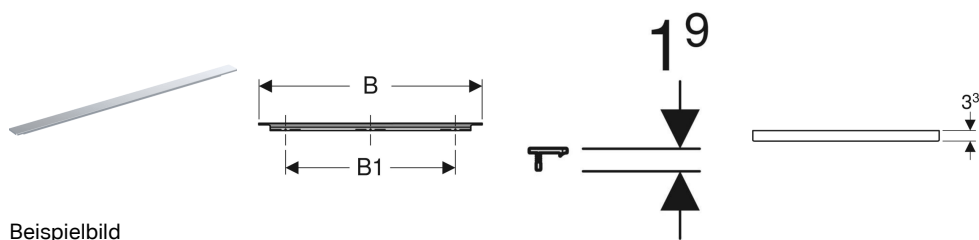

Geberit Griff

Beispielbild

Verwendungszwecke

- Für Serien Acanto und iCon

Eigenschaften

- Befestigung mit Schraube

Lieferumfang

- Handgriff

Technische Daten

Werkstoff

Aluminium

- Befestigungsmaterial

Art.-Nr.	Farbe / Oberfläche	B	B1	H	T	VE1
502.356.14.1	schwarz matt / pulverbeschichtet matt	36.7 cm	25.6 cm	1.9 cm	3.3 cm	1 St.