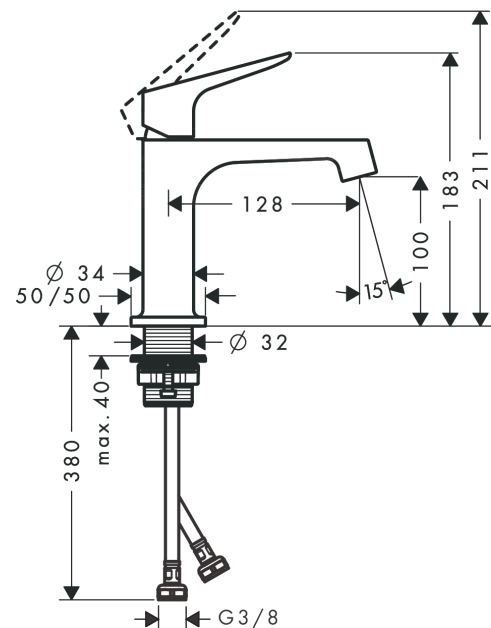

#### Merkmale

- besteht aus: Einhebel-Waschtischmischer, Ablaufgarnitur
- ComfortZone 100
- Ausladung: 128 mm
- Auslaufhöhe: 100 mm
- Griffvariante: Hebelgriff
- Strahlart: Normalstrahl
- maximale Durchflussmenge bei 3 bar: 5 l/min
- Keramikmischsystem
- Temperaturbegrenzung einstellbar
- für Durchlauferhitzer geeignet
- unverschleißbare Ablaufgarnitur
- Anschlussart: G 3/8 Anschlussschläuche
- Anschlussgröße: DN15
- EU-Taxonomie: max. 6 l/min - wesentlicher Beitrag (SC) möglich

#### Maßzeichnung

**AXOR Citterio M**  
**Einhebel-Waschtischmischer 100 mit Ablaufgarnitur**  
 Oberfläche: **Polished Black Chrome** Artikelnummer: **34017330**