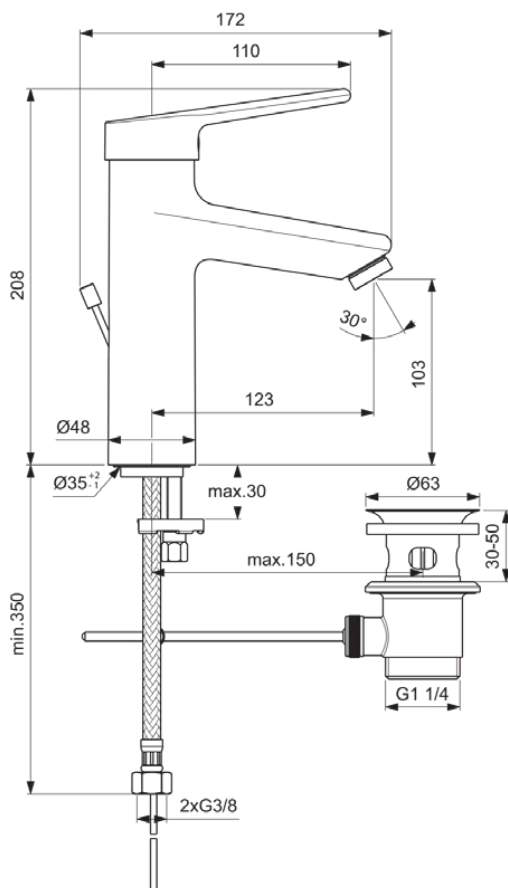

## BC099AA

CERAPLUS | Waschtischarmatur 48x172x208 mm, 123 mm vertikaler Abstand bis Mitte Auslauf in chrom, 8.4 l/min (3 bar), mit Ablaufgarnitur | EasyFix, Click-Technologie, EPD, FirmaFlow, Vandalismussicher, SmartShine Oberfläche

### Allgemeine Informationen

Produktkategorie:	Waschtischarmaturen
Produktart:	Waschtischarmatur
Marke:	Ideal Standard
Kollektion:	CERAPLUS
Designer:	Artefakt
Colour:	AA - Chrom
Oberflächenveredelung:	glänzend
Maximale Höhe (mm):	208
Maximale Breite (mm):	48
Ausladung (mm):	172
Befestigungsart:	EasyFix
Nettogewicht (kg):	2.03
EAN Code:	3800861059554