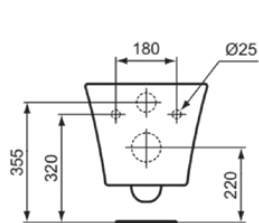

CONNECT AIR

E2288V3

CONNECT AIR | Wand-WC 360x540x350 mm in schwarz seidenmatt, CL1 Vollspülung 4.5 - 6 l/min, horizontaler Ablauf | CL1, Spülrandlose Spültechnologie RimLS+

Bild & Zeichnung

Allgemeine Informationen

Produktkategorie:	Toiletten
Produktart:	Wand-WC
Marke:	Ideal Standard
Kollektion:	CONNECT AIR
Designer:	Studio Levien
Colour:	V3 - Schwarz Seidenmatt
Oberflächenveredelung:	satin
Maximale Höhe (mm):	350
Maximale Breite (mm):	360
Ausladung (mm):	540
Befestigungsart:	Befestigungsschrauben
Nettogewicht (kg):	21.50
VVS:	613143021
EAN Code:	5017830553595