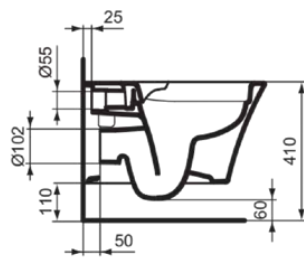

CONNECT AIR

E2288V3

CONNECT AIR | Wand-WC 360x540x350 mm in schwarz seidenmatt, CL1 Vollspülung 4.5 - 6 l/min, horizontaler Ablauf | CL1, Spülrandlose Spültechnologie RimLS+

Bild & Zeichnung

Allgemeine Informationen

Produktkategorie:	Toiletten
Produktart:	Wand-WC
Marke:	Ideal Standard
Kollektion:	CONNECT AIR
Designer:	Studio Levien
Colour:	V3 - Schwarz Seidenmatt
Oberflächenveredelung:	satin
Maximale Höhe (mm):	350
Maximale Breite (mm):	360
Ausladung (mm):	540
Befestigungsart:	Befestigungsschrauben
Nettogewicht (kg):	21.50
VVS:	613143021
EAN Code:	5017830553595

CL1 Vollspülung maximal (Liter):	6
CL1 Vollspülung minimal (Liter):	4,5
Kindertoilette:	Nein
Farbcode:	V3
Farbbeschreibung:	schwarz seidenmatt
Verdeckte Befestigung:	Nein
Spülart:	Tiefspül-WC
Barrierefreies Produkt:	Nein
Material:	Keramik
Materialspezifikation:	Glasiertes Porzellan
Position des Auslass:	Mitte
Ausrichtung des Auslass:	Horizontal
Sichtbarkeit des Auslass:	Verdeckt
PVD Technologie:	Nein
Position des Wasserzulaufs:	Hinten
Erhöhte Ausführung:	Nein

CONNECT AIR

E2288V3

CONNECT AIR | Wand-WC 360x540x350 mm in schwarz seidenmatt, CL1 Vollspülung 4.5 - 6 l/min, horizontaler Ablauf | CL1, Spülrandlose Spültechnologie RimLS+

Produktspezifikationen

Oberflächenveredelung:	satin
Art des Wasserzulaufs:	Verdeckt
Mit Bidetfunktion:	Nein
Mit Hygieneausparung / fester Toilettensitz:	Nein
Mit Geruchsabsaugung:	Nein
Befestigungsart:	Befestigungsschrauben
Montageart:	wandhängend