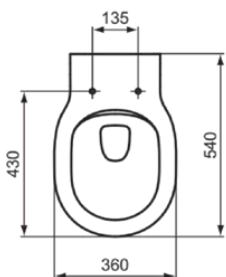

CONNECT AIR

E2288V3

CONNECT AIR | Wand-WC 360x540x350 mm in schwarz seidenmatt, CL1 Vollspülung 4.5 - 6 l/min, horizontaler Ablauf | CL1, Spülrandlose Spültechnologie RimLS+

Bild & Zeichnung

Allgemeine Informationen

Produktkategorie:	Toiletten
Produktart:	Wand-WC
Marke:	Ideal Standard
Kollektion:	CONNECT AIR
Designer:	Studio Levien
Colour:	V3 - Schwarz Seidenmatt
Oberflächenveredelung:	satin
Maximale Höhe (mm):	350
Maximale Breite (mm):	360
Ausladung (mm):	540
Befestigungsart:	Befestigungsschrauben
Nettogewicht (kg):	21.50
VVS:	613143021
EAN Code:	5017830553595

CL1 Vollspülung maximal (Liter):	6
CL1 Vollspülung minimal (Liter):	4,5
Kindertoilette:	Nein
Farbcode:	V3
Farbbeschreibung:	schwarz seidenmatt
Verdeckte Befestigung:	Nein
Spülart:	Tiefspül-WC
Barrierefreies Produkt:	Nein
Material:	Keramik
Materialspezifikation:	Glasiertes Porzellan
Position des Auslass:	Mitte
Ausrichtung des Auslass:	Horizontal
Sichtbarkeit des Auslass:	Verdeckt
PVD Technologie:	Nein
Position des Wasserzulaufs:	Hinten
Erhöhte Ausführung:	Nein

CONNECT AIR

E2288V3

CONNECT AIR | Wand-WC 360x540x350 mm in schwarz seidenmatt, CL1 Vollspülung 4.5 - 6 l/min, horizontaler Ablauf | CL1, Spülrandlose Spültechnologie RimLS+

Produktspezifikationen

Oberflächenveredelung:	satin
Art des Wasserzulaufs:	Verdeckt
Mit Bidetfunktion:	Nein
Mit Hygieneausparung / fester Toilettensitz:	Nein
Mit Geruchsabsaugung:	Nein
Befestigungsart:	Befestigungsschrauben
Montageart:	wandhängend