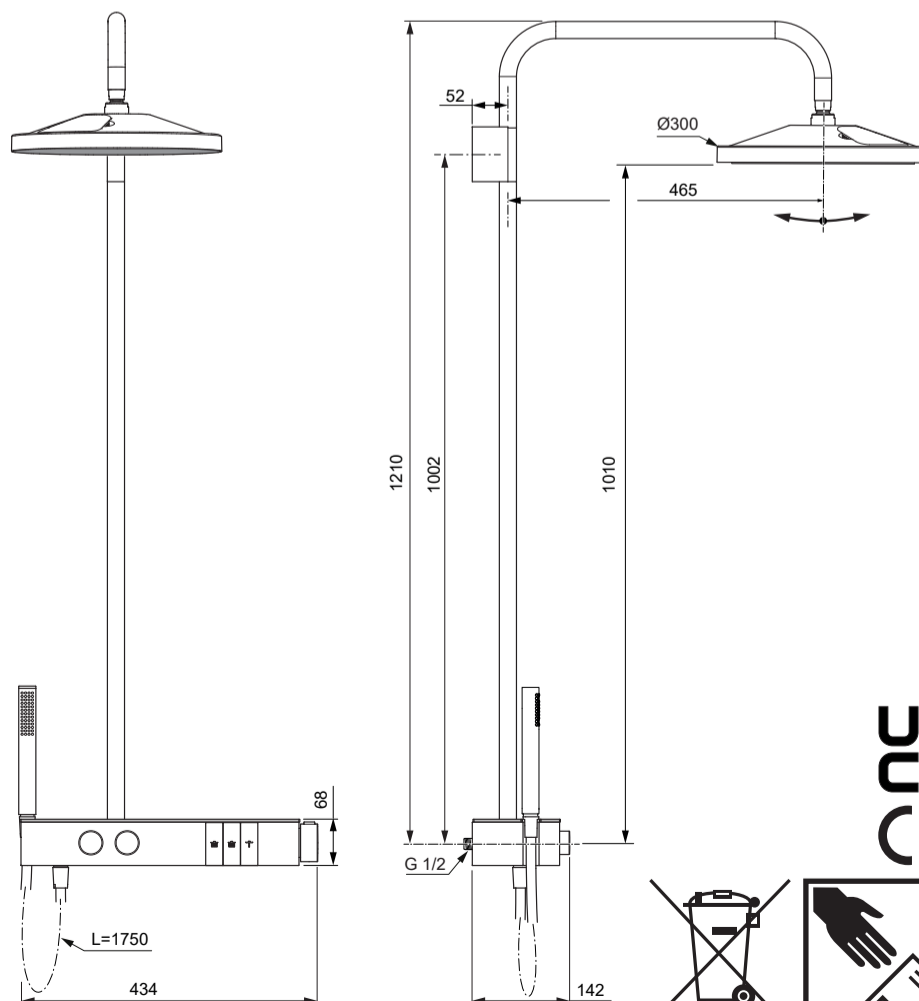

| Pos. | Part No. |
|------|--------------|
| 1 | A 861 690 AA |
| 2 | A 861 699 AA |
| 3 | A 861 411 AA |
| 4 | A 861 692 AA |
| 5 | BE 175 AA |
| 6 | A 861 778 NU |

| | |
|----|--------------|
| 7 | A 861 693 AA |
| 8 | A 861 779 NU |
| 9 | A 861 694 AA |
| 10 | A 861 372 NU |
| 11 | A 861 730 NU |

Ideal Standard

CERATHERM SOLOS
 A 7884 ..

0324 / A 869 077

Ideal Standard International NV
 Corporate Village - Gent Building
 Da Vincilaan 2
 1935 Zaventem
 Belgium

www.idealstandard.com

| | | | | | | | |
|--|--------------|--|---------|--|----|--|------------------|
| | P bar | | MAX. 10 | | 5 | | Q (3 bar) |
| | T °C | | MAX. 80 | | 65 | | |
| | | | | | 55 | | 8 12 |