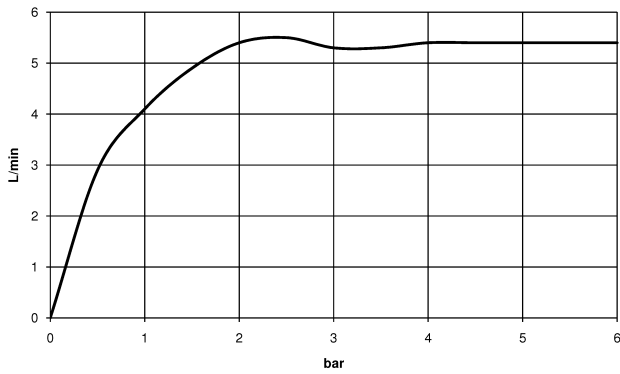

Waschtisch - MEM

Waschtisch-Stand-Auslauf ohne Ablaufgarnitur - Dark Platinum matt

Artikelnummer: 13 716 782-99

Durchflussdiagramm