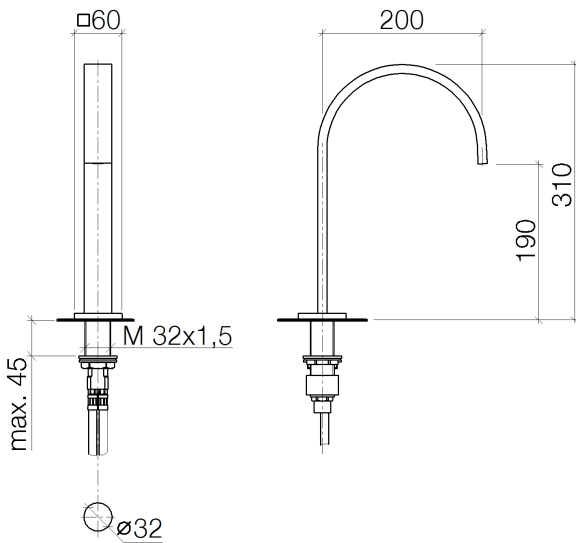

### Waschtisch-Stand-Auslauf ohne Ablaufgarnitur - Dark Platinum matt

Artikelnummer: 13 716 782-99

- Ausladung 200 mm
- starrer Auslauf
- rechteckiger luftangereicherter Strahl
- Armaturenhöhe 310 mm
- Höhe bis Luftsprudler 190 mm
- Bohrungsdurchmesser 35 mm
- Rosette 60 x 60 mm
- 2x Druckschlauch M 10 x 1 eingeschraubt, dichtheitsgeprüft
- Anschluss 1/2"
- Durchfluss max. 5,7 l/min
- bleifrei

## Maßzeichnung

Alle Angaben in mm / inch = mm x 0,0394

Waschtisch - MEM

Waschtisch-Stand-Auslauf ohne Ablaufgarnitur - Dark Platinum matt

Artikelnummer: 13 716 782-99