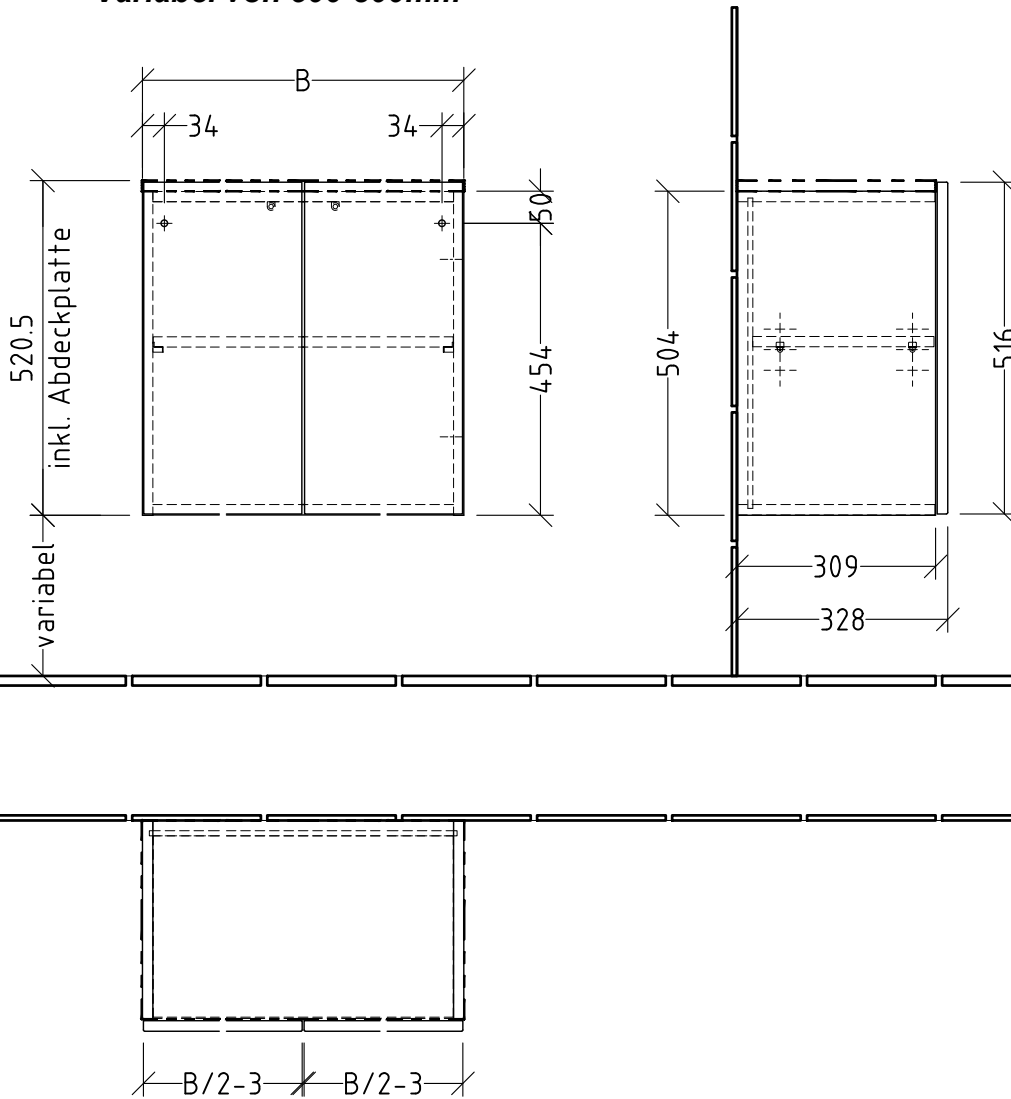

FAM **DL**
 Nr **139**
 Fb
 Zusatz **B = Breite**
Variabel von 500-800mm

Schrank mit angedeuteter Abdeckplatte gezeichnet.
 Eine Abdeckplatte muss immer separat mitbestellt werden!