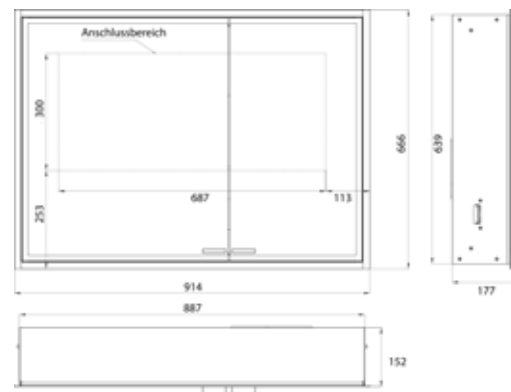

PRODUKTINFORMATION

Lichtspiegelschrank prestige 2, 915 mm, Unterputzmodell, breite Tür links, IP 44 ohne light system

Art.-Nr.9897 071 05

Mit emco light system: Bedienung der Funktionen Ein/Aus, Lichtstärke, Lichtfarbe (2.700 bis 6.500 K) und Szenenauswahl (Cosmetic, Energizing, Relaxing) über App, Controller oder direkt am Touch-Bedienfeld. Vernetzung verschiedener Lichtquellen über Bluetooth. Detailinformationen zum emco light system unter www.emco-bath.com. Ohne emco light system: stufenlose Lichtsteuerung An/Aus, Helligkeit und Lichtfarbe (2.700 bis 6.500 K) über drei integrierte Touchbedienfelder, Umlaufende LED-Beleuchtung, verspiegelte Rückwand, 2 stufenlos einstellbare Glasablagen, 2 Steckdosen, Höhe: 666 mm