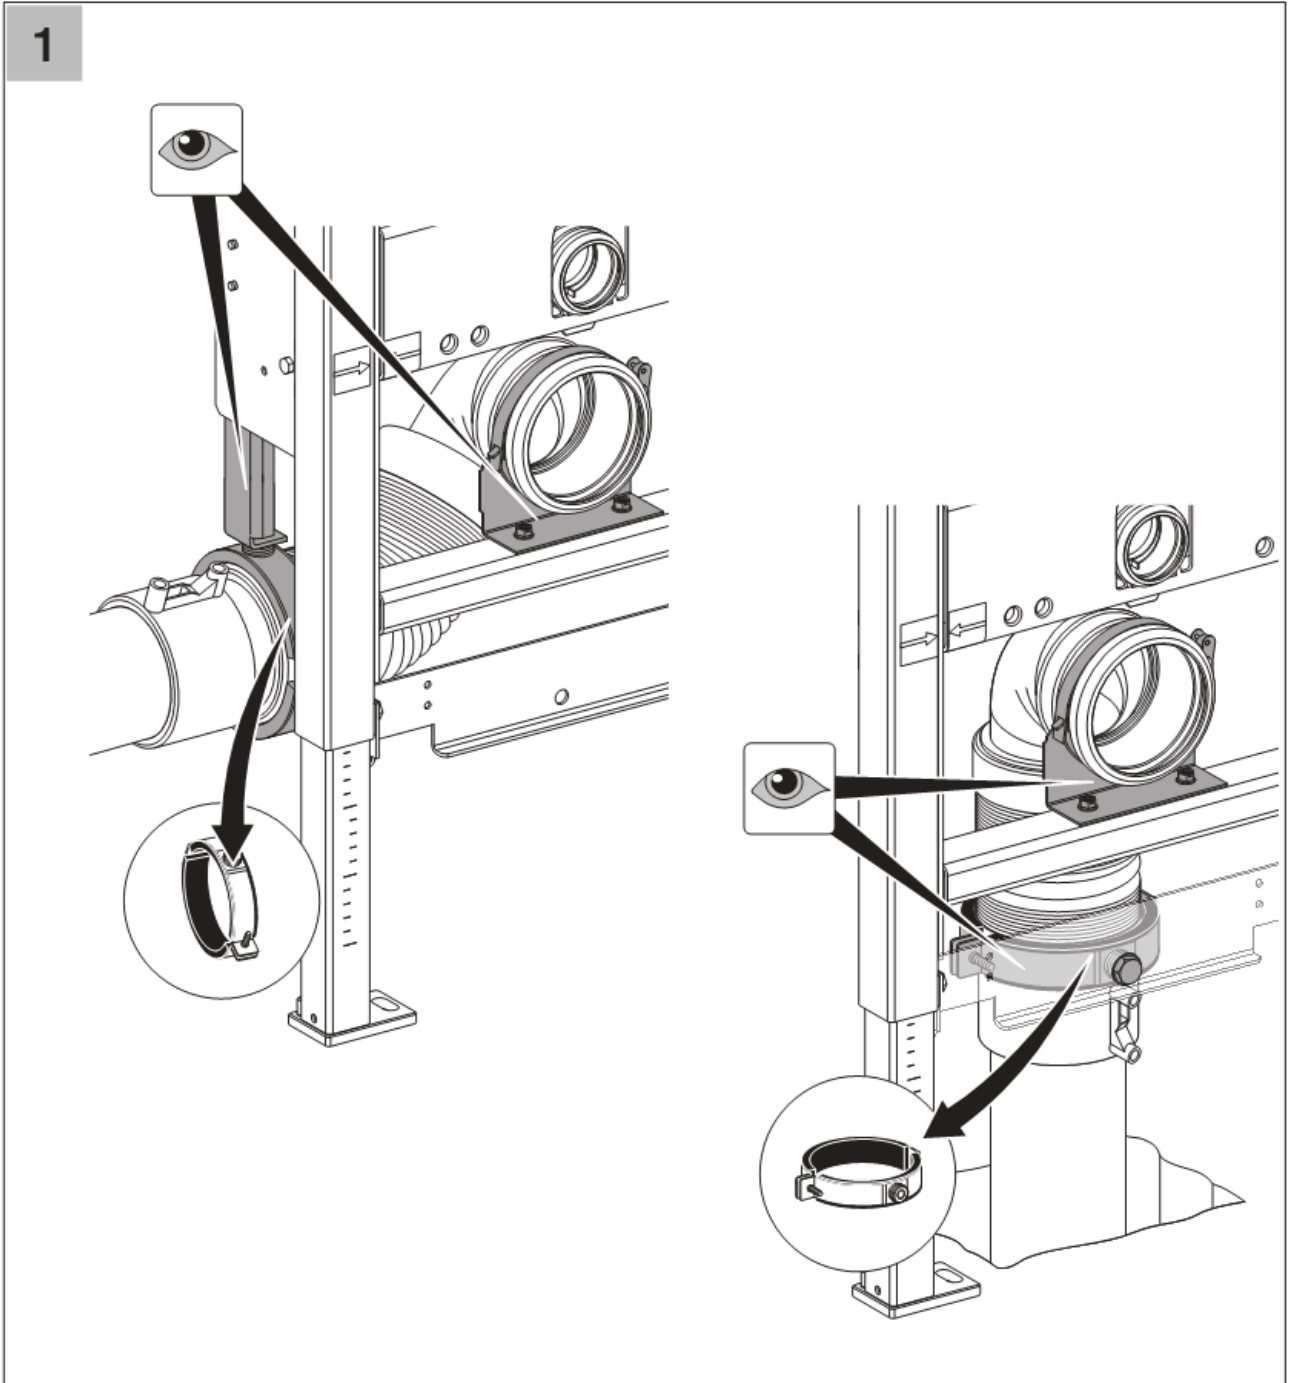

ø 90 / 90
DN 90 / 90 

D19812-003&BDC © 01-2008

Geberit International AG
Schachenstrasse 77
CH-8645 Jona
www.geberit.com
dokumentation@geberit.com